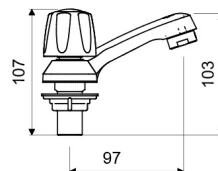

Gama
HOGAR

GRIFERIA

Juego Centerset 4" para Lavabo CAPRI

E190/71

E190_71

LAS MEDIDAS SE ENCIENTRAN EN: MILIMETROS

ACABADOS

Cromo