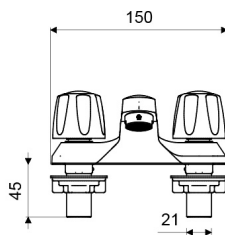

Gama
HOGAR

GRIFERIA

Juego Centerset 4" para Lavabo CAPRI

E190/71

E190_71

LAS MEDIDAS SE ENCIENTRAN EN: MILIMETROS

ACABADOS

Cromo