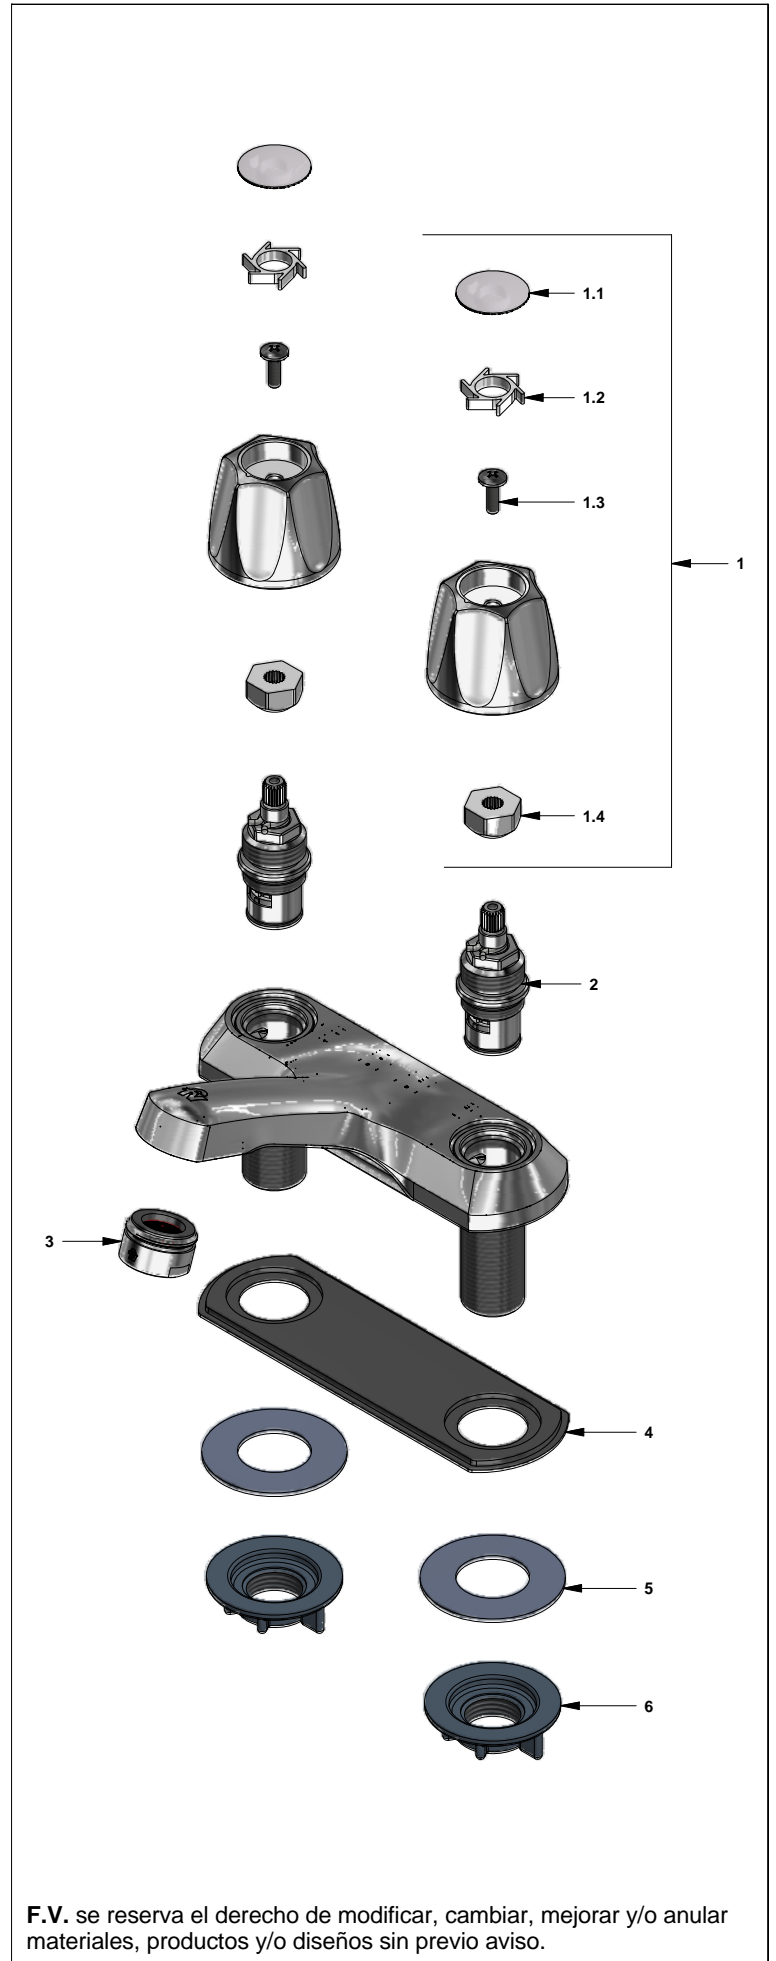

Juego centerset 4" para lavabo

Código: **E190/71**

Línea: **Capri (71)**

COD.: **ACABADO:**

CR Cromo

Incluye:

LISTA DE REPUESTOS

#	CÓDIGO	DESCRIPCIÓN
1	221.71.14T.02	Manija Capri armada
1.1	103.71.17E	Tapa manija
1.2	103.71.23	Porta letra
1.3	103.49.32 Ai	Tornillo cabeza tanque W5/32"
1.4	101.60.8c	Inserto cambiabile
2	201.71.5D.0E	Cabeza baja tipo E rotación derecha
3	141E	Aireador a 8.3 l/min
4	192.71.34E	Empaque
5	417.26.22CN	Arandela plástica
6	520.6CN	Contratuercas G½ x14