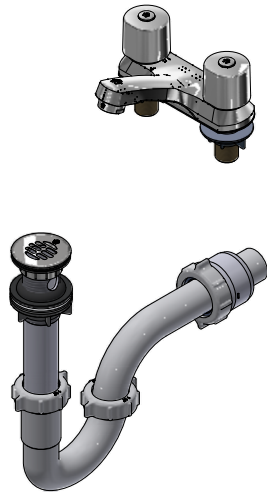

# Juego centerset de 4" para lavabo

Código: **E191/24**

Línea: **Kansas (24)**

## COD.: ACABADO:

CR Cromo

**Incluye:**

- Desagüe rejilla.
- Sifón plástico.

## LISTA DE REPUESTOS

#	CÓDIGO	DESCRIPCIÓN
1	207.24.14.02	Manija Kansas armada
1.1	103.64.17	Tapa para manija
1.2	103.49.32 Ai	Tornillo cabeza tanque W5/32"
2	186.26.7CN	Cubre cabeza
3	201.71.5D.0E	Cabeza baja tipo E rotación derecha
4	141E	Aireador a 8.3 l/min
5	192.71.34E	Empaque
6	417.26.22CN	Arandela plástica
7	520.6CN	Contratuercas G½ x 14
8	241.02.4CN.01 Ai	Desagüe de resina acetal con rejilla 1-¼"
8.1	241.01.4CN.03	Cuerpo con rejilla
8.2	241.77.35E	Arandela de caucho desagüe
8.3	246.08.5E	Empaque de cierre
8.4	241.01.13CN	Arandela plástica
8.5	241.01.14CN	Contratuercas
8.6	241.02.1CN	Cuerpo
9	240.1P.01 RA	Sifón plástico 1-¼" completo
9.1	240.4P(B)	Tuerca 1 ¼" x 11 ½" NPS para sifón
9.2	240.9E	Empaque caucho sifón 1 ¼"
9.3	240.1P(B)	"U" plástica
9.4	240.3P(B)	"J" plástica
9.5	240.14P(B)	Tuerca 1 ½" x 11 ½" NPS
9.6	M-403E	Empaque cónico 1-1/4"
9.7	M-6530P	Cuerpo acople sifón