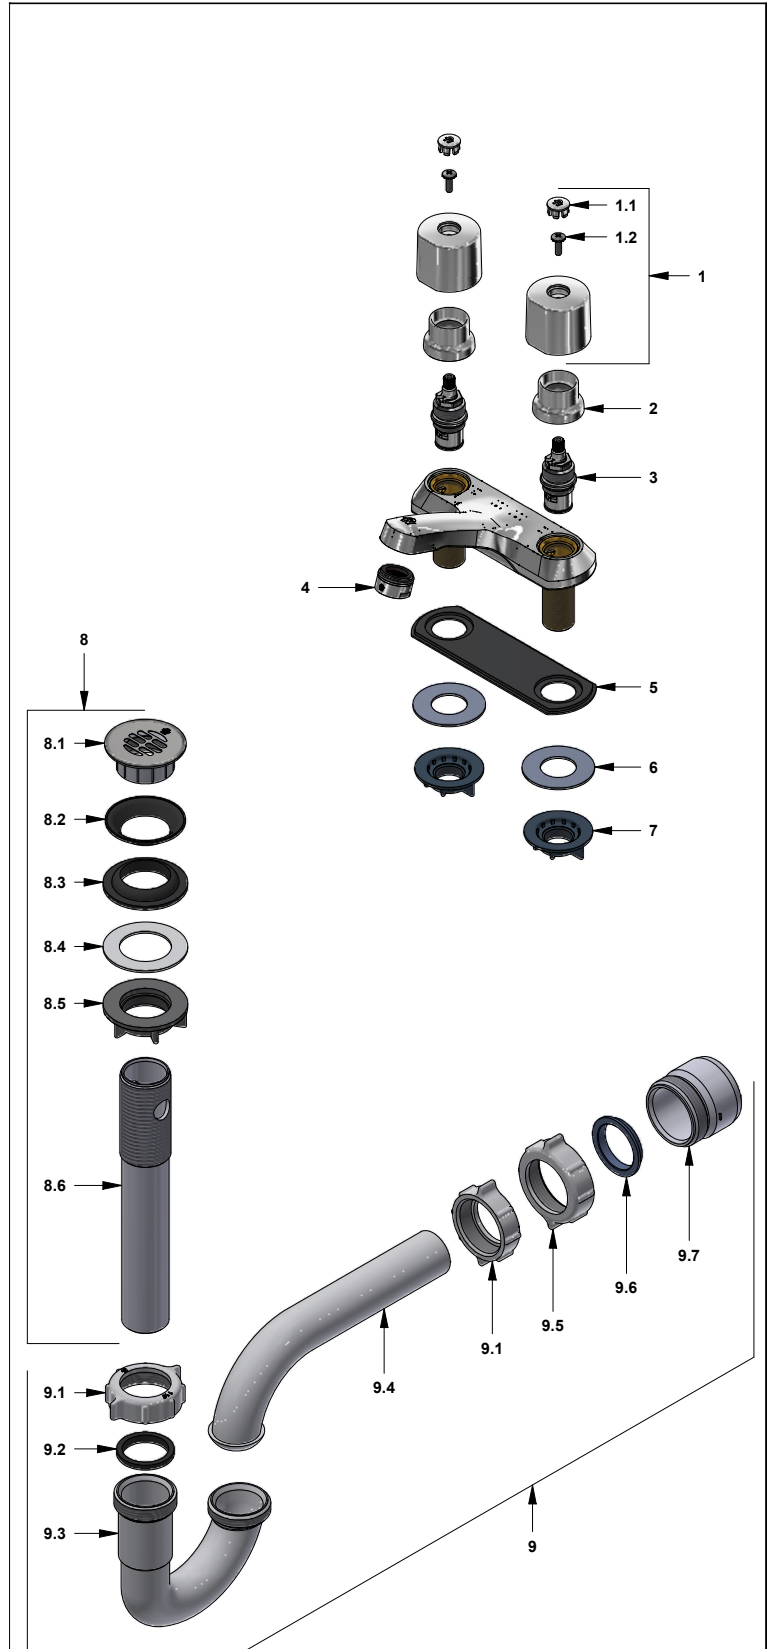

# Juego centerset de 4" para lavabo

Código: **E191/24**

Línea: **Kansas (24)**

## COD.: ACABADO:

CR Cromo

**Incluye:**

- Desagüe rejilla.
- Sifón plástico.

## LISTA DE REPUESTOS

#	CÓDIGO	DESCRIPCIÓN
1	207.24.14.02	Manija Kansas armada
1.1	103.64.17	Tapa para manija
1.2	103.49.32 Ai	Tornillo cabeza tanque W5/32"
2	186.26.7CN	Cubre cabeza
3	201.71.5D.0E	Cabeza baja tipo E rotación derecha
4	141E	Aireador a 8.3 l/min
5	192.71.34E	Empaque
6	417.26.22CN	Arandela plástica
7	520.6CN	Contratuercas G½ x 14
8	241.02.4CN.01 Ai	Desagüe de resina acetal con rejilla 1-¼"
8.1	241.01.4CN.03	Cuerpo con rejilla
8.2	241.77.35E	Arandela de caucho desagüe
8.3	246.08.5E	Empaque de cierre
8.4	241.01.13CN	Arandela plástica
8.5	241.01.14CN	Contratuercas
8.6	241.02.1CN	Cuerpo
9	240.1P.01 RA	Sifón plástico 1-¼" completo
9.1	240.4P(B)	Tuerca 1 ¼" x 11 ½" NPS para sifón
9.2	240.9E	Empaque caucho sifón 1 ¼"
9.3	240.1P(B)	"U" plástica
9.4	240.3P(B)	"J" plástica
9.5	240.14P(B)	Tuerca 1 ½" x 11 ½" NPS
9.6	M-403E	Empaque cónico 1-1/4"
9.7	M-6530P	Cuerpo acople sifón