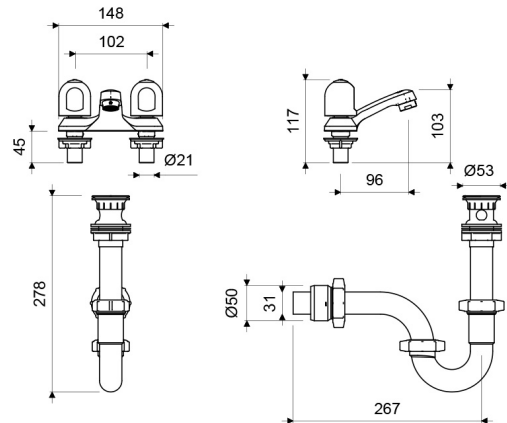

Gama  
**HOGAR**

GRIFERIA

Juego Centerset 4" para Lavabo LÚMINA

E191/26

E191/26

LAS MEDIDAS SE ENCUENTRAN EN MILÍMETROS

### INCLUYE

Desagüe de Resina Plástica con Rejilla para Lavabo - Medida: 1 1/4" (E2460 RA DH)

Sifón de Resina Plástica para Lavabo - Medida: 1 1/4" (E240 RA 1 1/4" DH)