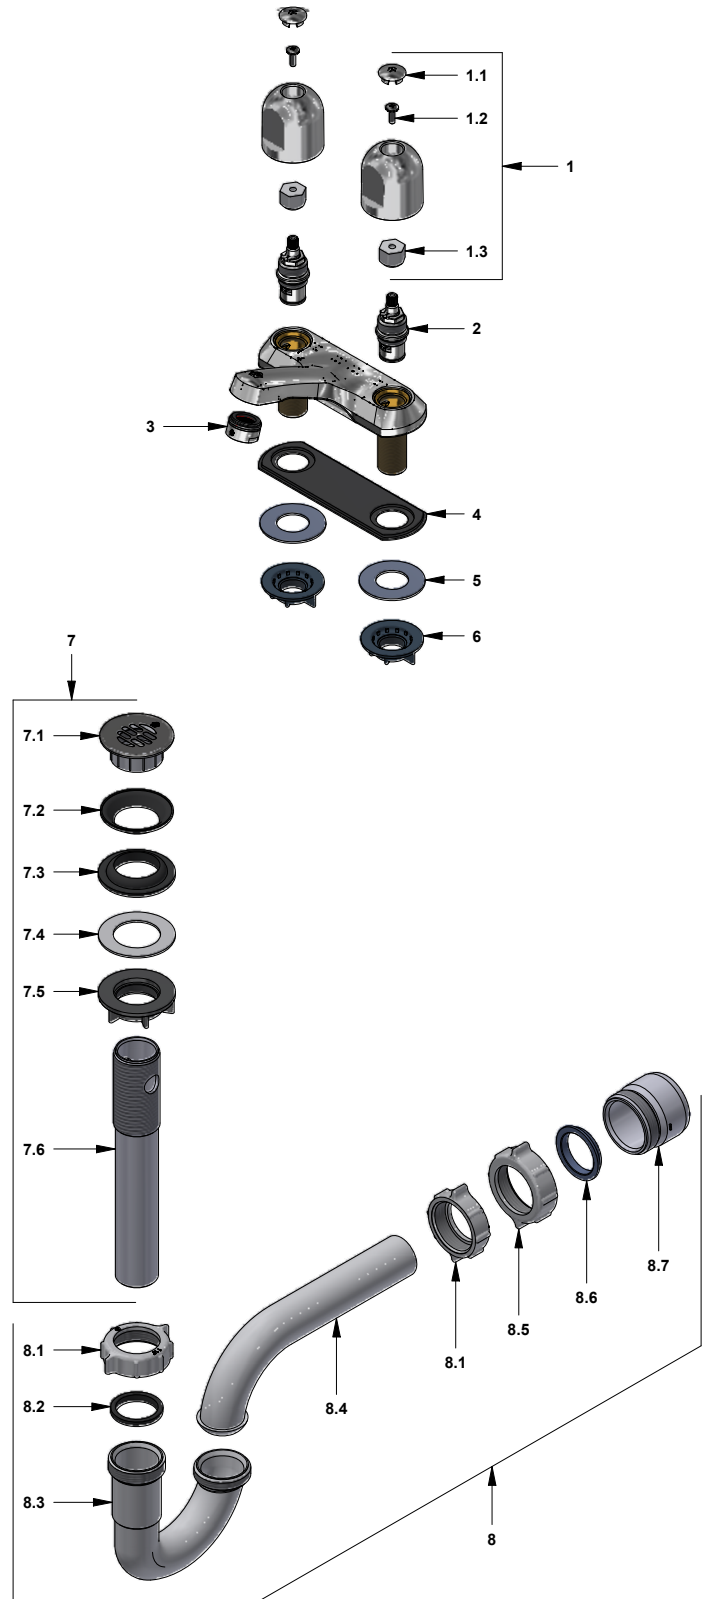

Juego centerset de 4" para lavabo

Código: **E191/26**

Línea: **Lúmina (26)**

COD.: ACABADO:

CR Cromo

Incluye:

- Desagüe rejilla.
- Sifón plástico.

LISTA DE REPUESTOS

#	CÓDIGO	DESCRIPCIÓN
1	103.26.14.02	Manija Lúmina armada
1.1	103.26.15CN	Tapa para manija
1.2	103.49.32 Ai	Tornillo cabeza tanque W5/32"
1.3	101.29.8c	Inserto cambiabile
2	201.71.5D.0E	Cabeza baja tipo E rotación derecha
3	141E	Aireador a 8.3 l/min
4	192.71.34E	Empaque
5	417.26.22CN	Arandela plástica
6	520.6CN	Contratuercas G½ x 14
7	241.02.4CN.01 Ai	Desagüe de resina acetil con rejilla 1-¼"
7.1	241.01.4CN.03	Cuerpo con rejilla
7.2	241.77.35E	Arandela de caucho desagüe
7.3	246.08.5E	Empaque de cierre
7.4	241.01.13CN	Arandela plástica
7.5	241.01.14CN	Contratuercas
7.6	241.02.1CN	Cuerpo
8	240.1P.01 RA	Sifón plástico 1-¼" completo
8.1	240.4P(B)	Tuerca 1 ¼" x 11 ½" NPS para sifón
8.2	240.9E	Empaque caucho sifón 1 ¼"
8.3	240.1P(B)	"U" plástica
8.4	240.3P(B)	"J" plástica
8.5	240.14P(B)	Tuerca 1 ½" x 11 ½" NPS
8.6	M-403E	Empaque cónico 1-1/4"
8.7	M-6530P	Cuerpo acople sifón