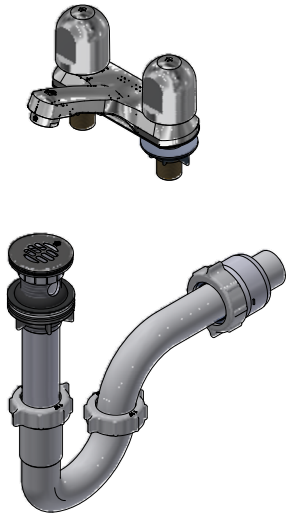

Juego centerset de 4" para lavabo

Código: **E191/26**

Línea: **Lúmina (26)**

COD.: ACABADO:

CR Cromo

Incluye:

- Desagüe rejilla.
- Sifón plástico.

LISTA DE REPUESTOS

#	CÓDIGO	DESCRIPCIÓN
1	103.26.14.02	Manija Lúmina armada
1.1	103.26.15CN	Tapa para manija
1.2	103.49.32 Ai	Tornillo cabeza tanque W5/32"
1.3	101.29.8c	Inserto cambiabile
2	201.71.5D.0E	Cabeza baja tipo E rotación derecha
3	141E	Aireador a 8.3 l/min
4	192.71.34E	Empaque
5	417.26.22CN	Arandela plástica
6	520.6CN	Contratuercas G½ x 14
7	241.02.4CN.01 Ai	Desagüe de resina acetil con rejilla 1-¼"
7.1	241.01.4CN.03	Cuerpo con rejilla
7.2	241.77.35E	Arandela de caucho desagüe
7.3	246.08.5E	Empaque de cierre
7.4	241.01.13CN	Arandela plástica
7.5	241.01.14CN	Contratuercas
7.6	241.02.1CN	Cuerpo
8	240.1P.01 RA	Sifón plástico 1-¼" completo
8.1	240.4P(B)	Tuerca 1 ¼" x 11 ½" NPS para sifón
8.2	240.9E	Empaque caucho sifón 1 ¼"
8.3	240.1P(B)	"U" plástica
8.4	240.3P(B)	"J" plástica
8.5	240.14P(B)	Tuerca 1 ½" x 11 ½" NPS
8.6	M-403E	Empaque cónico 1-1/4"
8.7	M-6530P	Cuerpo acople sifón