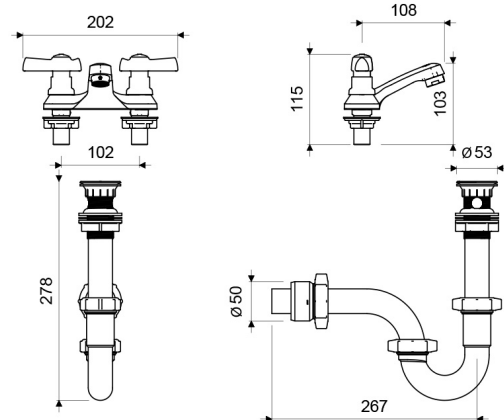

Gama
HOGAR

GRIFERIA

Juego Centerset 4" para Lavabo FIORI LEVER

E191/27L

E191/27L
LAS MEDIDAS SE ENCUENTRAN EN MILÍMETROS

ACABADOS

Cromo

INCLUYE

Desagüe de Resina Plástica con Rejilla para Lavabo - Medida: 1 1/4" (E2460 RA DH)

Sifón de Resina Plástica para Lavabo - Medida: 1 1/4" (E240 RA 1 1/4" DH)

CARACTERÍSTICAS FÍSICAS

Garantía

ECONSUMO 8.3 litros/min

CARACTERÍSTICAS TÉCNICAS GENERALES

- Mezcladora fabricada en aleación de cobre y zinc (latón).
- Manijas fabricadas en ABS cromado.
- Sistema de cierre de cartucho cerámico.
- Incluye aireador para un chorro más confortable.
- Producto incluye complementos de instalación (desagüe y sifón).
- Recomendado para lavabos de pared, de pedestal o de empotrar.
- Código aireador para 30% de ahorro de agua: E141D DH CR.
- Código aireador para 50% de ahorro de agua: E141C DH CR.