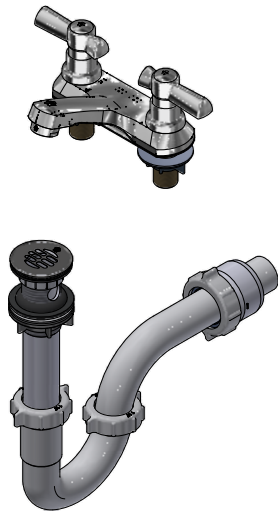

Juego centerset de 4" para lavabo

Código: **E191/27L**

Línea: **Fiori Lever (27L)**

COD.: ACABADO:

CR Cromo

Incluye:

- Desagüe de rejilla.
- Sifón plástico.

LISTA DE REPUESTOS

#	CÓDIGO	DESCRIPCIÓN
1	103.27L.14bCN.02	Manija Fiori Lever armada
1.1	103.26.15CN	Tapa para manija
1.2	103.49.32 Ai	Tornillo cabeza tanque W5/32"
1.3	109.24.8	Inserto intercambiable
2	186.26.7CN	Cubre cabeza
3	201.71.51.0E	Cabeza baja tipo E rotación Izquierda
4	201.71.5D.0E	Cabeza baja tipo E rotación derecha
5	141E	Aireador a 8.3 l/min
6	192.71.34E	Empaque
7	417.26.22CN	Arandela plástica
8	520.6CN	Contratuercas 1/2" x 14
9	241.02.4CN.01 Ai	Desagüe de resina acetil con rejilla 1-1/4"
9.1	241.01.4CN.03	Cuerpo con rejilla
9.2	241.77.35E	Arandela de caucho desagüe
9.3	246.08.5E	Empaque de cierre
9.4	241.01.13CN	Arandela plástica
9.5	241.01.14CN	Contratuercas
9.6	241.02.1CN	Cuerpo
10	240.1P.01 RA	Sifón plástico 1-1/4" completo
10.1	240.4P(B)	Tuerca 1 1/4" x 11 1/2" NPS para sifón
10.2	240.9E	Empaque caucho sifón 1 1/4"
10.3	240.1P(B)	"U" plástica
10.4	240.3P(B)	"J" plástica
10.5	240.14P(B)	Tuerca 1 1/2" x 11 1/2" NPS
10.6	M-403E	Empaque cónico 1-1/4"
10.7	M-6530P	Cuerpo acople sifón