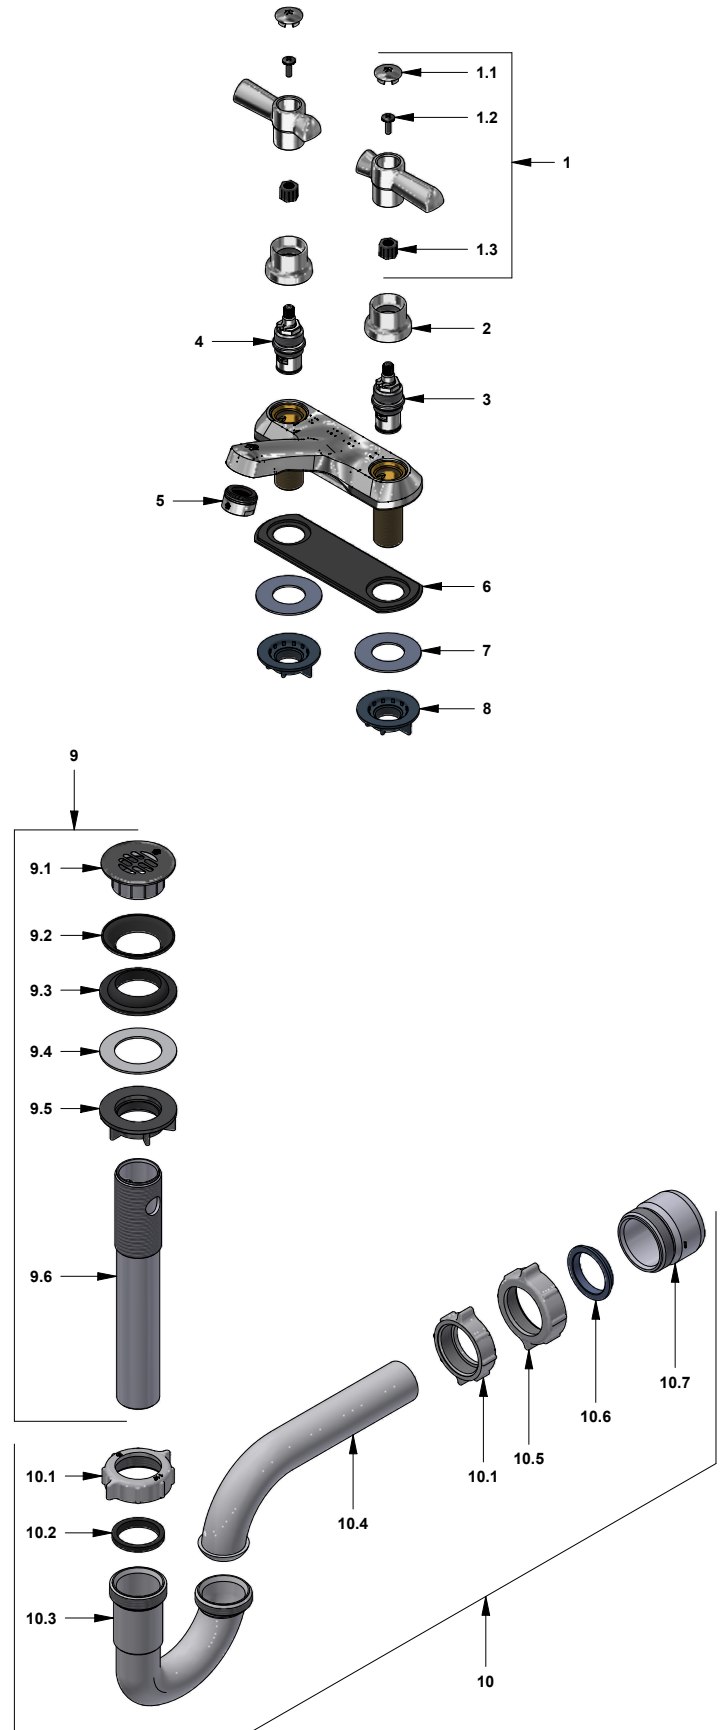

Juego centerset de 4" para lavabo

Código: **E191/27L**

Línea: **Fiori Lever (27L)**

COD.: ACABADO:

CR Cromo

Incluye:

- Desagüe de rejilla.
- Sifón plástico.

LISTA DE REPUESTOS

#	CÓDIGO	DESCRIPCIÓN
1	103.27L.14bCN.02	Manija Fiori Lever armada
1.1	103.26.15CN	Tapa para manija
1.2	103.49.32 Ai	Tornillo cabeza tanque W5/32"
1.3	109.24.8	Inserto intercambiable
2	186.26.7CN	Cubre cabeza
3	201.71.51.0E	Cabeza baja tipo E rotación Izquierda
4	201.71.5D.0E	Cabeza baja tipo E rotación derecha
5	141E	Aireador a 8.3 l/min
6	192.71.34E	Empaque
7	417.26.22CN	Arandela plástica
8	520.6CN	Contratuercas 1/2" x 14
9	241.02.4CN.01 Ai	Desagüe de resina acetil con rejilla 1-1/4"
9.1	241.01.4CN.03	Cuerpo con rejilla
9.2	241.77.35E	Arandela de caucho desagüe
9.3	246.08.5E	Empaque de cierre
9.4	241.01.13CN	Arandela plástica
9.5	241.01.14CN	Contratuercas
9.6	241.02.1CN	Cuerpo
10	240.1P.01 RA	Sifón plástico 1-1/4" completo
10.1	240.4P(B)	Tuerca 1 1/4" x 11 1/2" NPS para sifón
10.2	240.9E	Empaque caucho sifón 1 1/4"
10.3	240.1P(B)	"U" plástica
10.4	240.3P(B)	"J" plástica
10.5	240.14P(B)	Tuerca 1 1/2" x 11 1/2" NPS
10.6	M-403E	Empaque cónico 1-1/4"
10.7	M-6530P	Cuerpo acople sifón