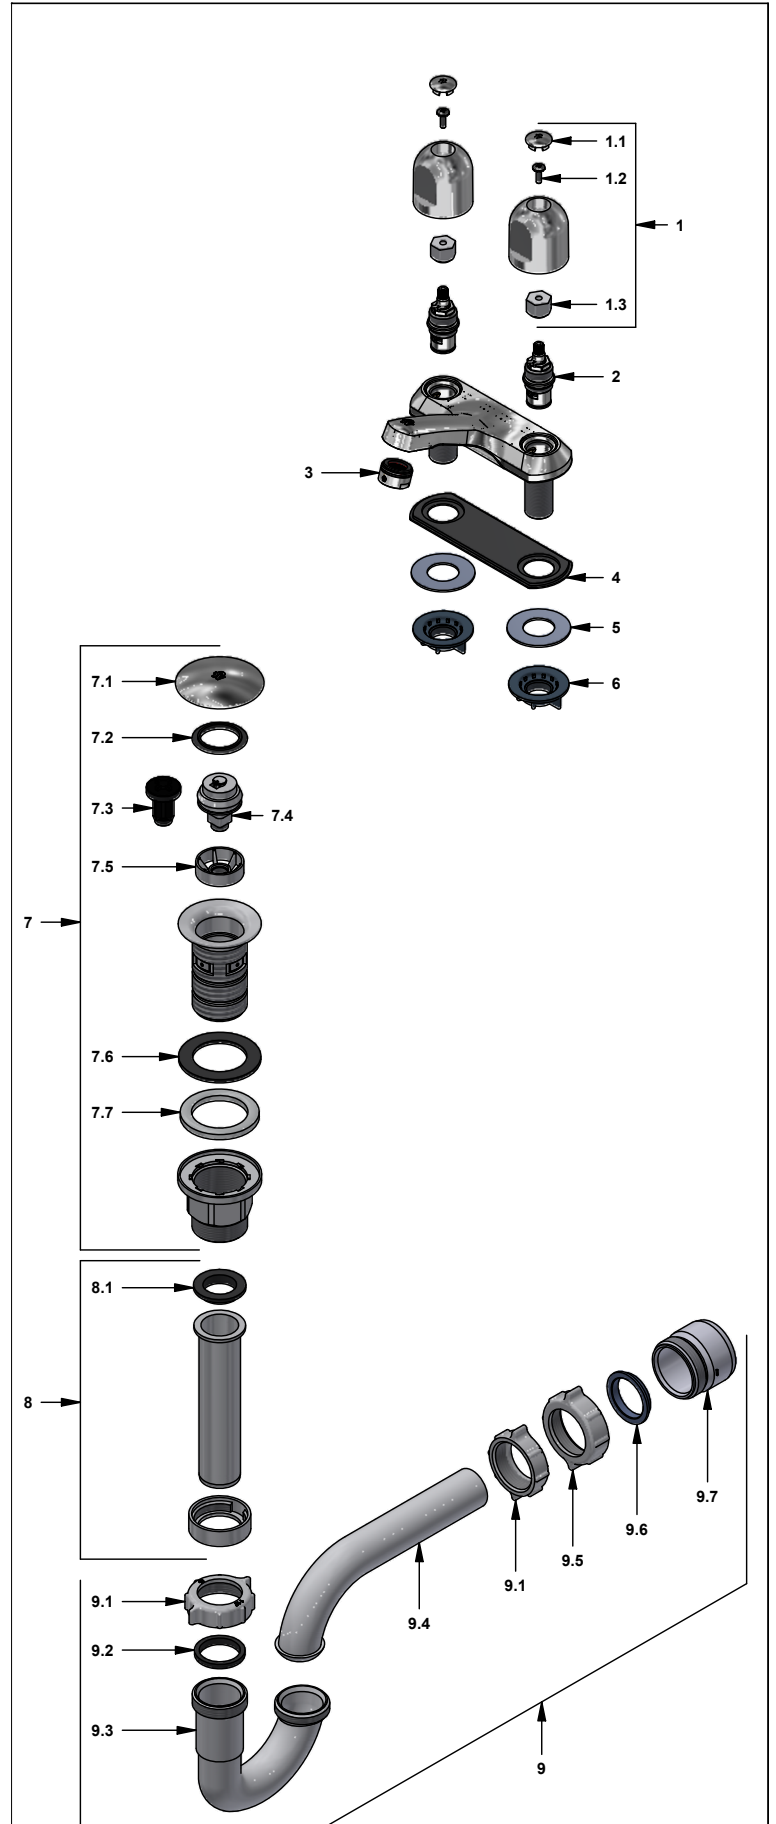

# Juego center set 4" para lavabo

Código: **E192/26**

Línea: **Lúmina (26)**

**COD.: ACABADO:**

CR Cromo

**Incluye:**

- Desagüe push.
- Sifón plástico.

## LISTA DE REPUESTOS

#	CÓDIGO	DESCRIPCIÓN
1	103.26.14.02	Manija Lúmina armada
1.1	103.26.15CN	Tapa para manija
1.2	103.49.32 Ai	Tornillo cabeza tanque W5/32"
1.3	101.29.8c	Inserto cambiabile
2	201.71.5D.0E	Cabeza baja tipo E rotación derecha
3	141E	Aireador a 8.3 l/min
4	192.71.34E	Empaque
5	417.26.22CN	Arandela plástica
6	520.6CN	Contratuercas G½ x 14
7	248.21.1.0	Desagüe plástico tipo Push 1-¼" para lavabo
7.1	248.21.2	Cubierta
7.2	248.21.35	Empaque para cubierta
7.3	248.21.15	Sistema fijo para desagüe
7.4	248.21.25.0	Sistema de cierre push
7.5	248.21.6	Acople sistema de cierre
7.6	248.21.36	Empaque
7.7	248.21.37	Empaque de cierre para desagüe
8	248.21.5.0	Alargue plástico 1-¼"
8.1	248.21.38	Empaque para tubo de alargue
9	240.1P.01 RA	Sifón plástico 1-¼" completo
9.1	240.4P(B)	Tuerca 1 ¼" x 11 ½" NPS para sifón
9.2	240.9E	Empaque caucho sifón 1 ¼"
9.3	240.1P(B)	"U" plástica
9.4	240.3P(B)	"J" plástica
9.5	240.14P(B)	Tuerca 1 ½" x 11 ½" NPS
9.6	M-403E	Empaque cónico 1-1/4"
9.7	M-6530P	Cuerpo acople sifón