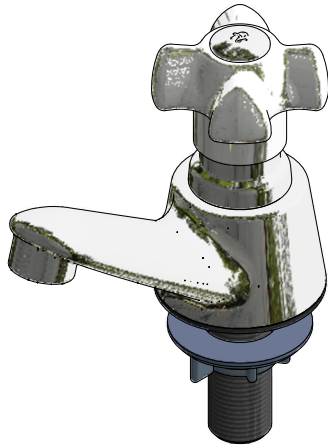

# Llave para lavabo

Código: **E2210/27 DH**

Línea: **Fiori (27)**

**COD.:** **ACABADO:**

CR Cromo

Incluye:

## LISTA DE REPUESTOS

#	CÓDIGO	DESCRIPCIÓN
1	103.27.14CN.02	Manija Fiori armada
1.1	103.26.15CN	Tapa para manija
1.2	120.10.32 Ai	Tornillo W5/32" cabeza tanque
1.3	101.26.8CN	Inserto cambiabile
2	186.26.7CN	Cubre cabeza
3	226.26.6CN	Traba para pico recto
4	201.29.27CN.03 RA	Cabeza 29 baja armada
5	241.24E	O'ring D.I.:25.12; W:1.78
6	226.26.3CN	O'ring D.I.:45.69; W:2.5
7	226.26.35CN	Empaque
8	417.26.22CN	Arandela plástica
9	520.6CN	Contratuercas G½ x14
10	221.71.37CN	Restrictor de caudal