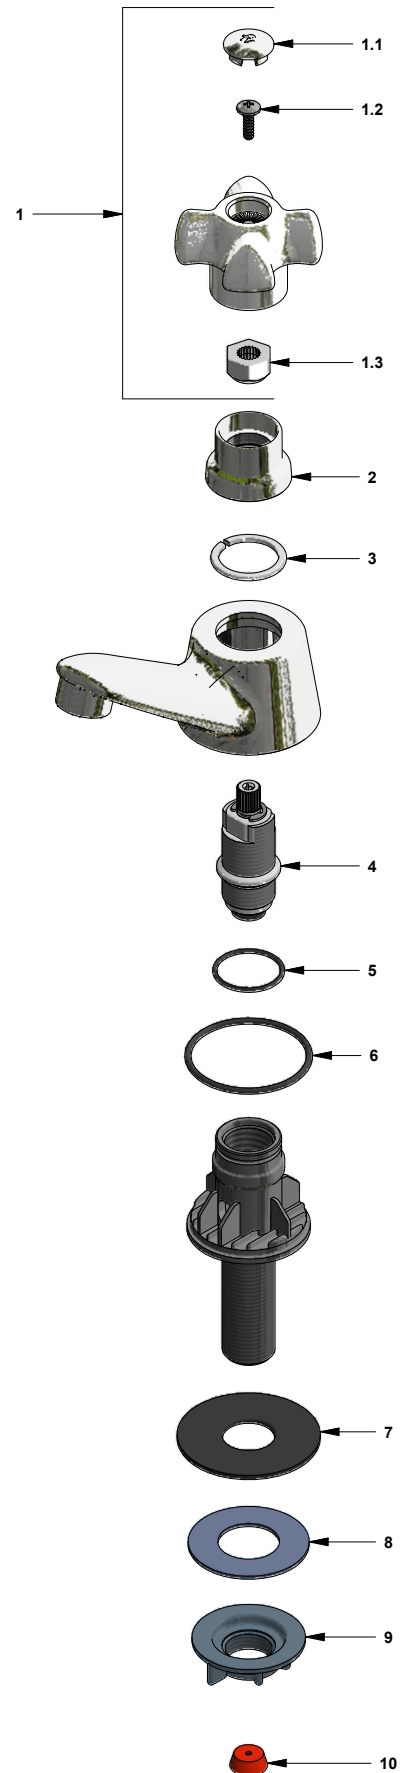

# Llave para lavabo

Código: **E2210/27 DH**

Línea: **Fiori (27)**

**COD.:** **ACABADO:**

CR Cromo

Incluye:

## LISTA DE REPUESTOS

#	CÓDIGO	DESCRIPCIÓN
1	103.27.14CN.02	Manija Fiori armada
1.1	103.26.15CN	Tapa para manija
1.2	120.10.32 Ai	Tornillo W5/32" cabeza tanque
1.3	101.26.8CN	Inserto cambiabile
2	186.26.7CN	Cubre cabeza
3	226.26.6CN	Traba para pico recto
4	201.29.27CN.03 RA	Cabeza 29 baja armada
5	241.24E	O'ring D.I.:25.12; W:1.78
6	226.26.3CN	O'ring D.I.:45.69; W:2.5
7	226.26.35CN	Empaque
8	417.26.22CN	Arandela plástica
9	520.6CN	Contratuercas G½ x14
10	221.71.37CN	Restrictor de caudal