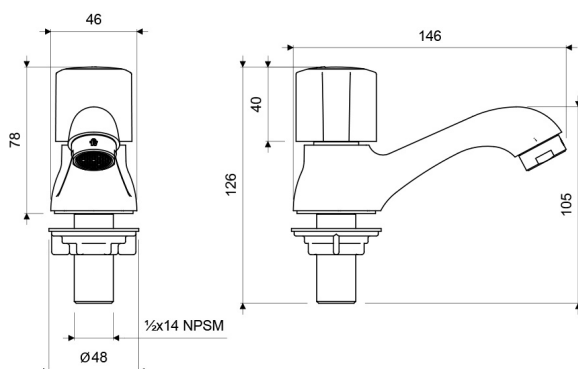

Gama
HOGAR

GRIFERIA

Llave Plus para Lavabo ALLEGRO

E226/15

E226/15

LAS MEDIDAS SE ENCUENTRAN EN: MILIMETROS

ACABADOS

Cromo

CARACTERÍSTICAS FÍSICAS

Garantía	Econsumo 8.3 litros/min	Calidad	Durabilidad Grifería	Normas de Salud	Recubrimiento Grifería	Vida útil	Bimando

DESCRIPCIÓN

- Llave y manija fabricadas en aleación de cobre y zinc (latón).
- Sistema de cierre de cartucho cerámico.
- Incluye aireador para un chorro más confortable.
- Diseño de pico plus para mayor comodidad en el uso.
- Llave se despacha sin complementos de instalación.
- Recomendada para lavabos de pared, de pedestal o de empotrar.
- Código aireador para 30% de ahorro de agua: E141D DH CR.
- Código aireador para 50% de ahorro de agua: E141C DH CR.

CARACTERÍSTICAS TÉCNICAS GENERALES

- Bajo contenido de plomo. Contiene menos del 2,5% aprobado por Norma.
- Superficie libre de defectos y rayaduras.
- Producto probado para resistir oxidación o corrosión.
- Funcionamiento adecuado desde 20 hasta 125 PSI.
- Sistema de cierre probado hasta los 500.000 ciclos sin presentar fugas.
- Llave probada a 500 PSI durante un minuto sin presentar desgaste.