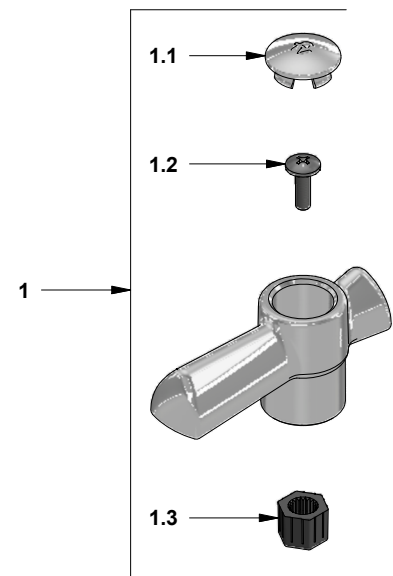

# Llave plus para lavabo

Código: **E226/27L**

Línea: **Fiori Lever (27L)**

**COD.:** **ACABADO:**

CR Cromo

Incluye:

## LISTA DE REPUESTOS

#	CÓDIGO	DESCRIPCIÓN
1	103.27L.14bCN.02	Manija Fiori Lever armada
1.1	103.26.15CN	Tapa para manija
1.2	103.49.32 Ai	Tornillo cabeza tanque W5/32"
1.3	109.24.8	Inserto intercambiable
2	186.26.7CN	Cubre cabeza
3	201.71.5D.0E	Cabeza baja tipo E rotación derecha
4	141E	Aireador a 8.3 l/min
5	220.34	Empaque
6	417.26.22CN	Arandela plástica
7	520.6CN	Contratuerca G½ x14