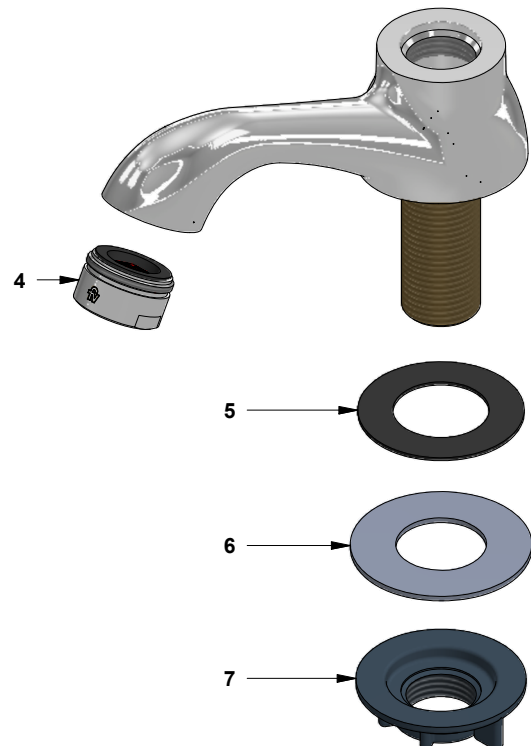

# Llave plus para lavabo

Código: **E226/27L**

Línea: **Fiori Lever (27L)**

**COD.:** **ACABADO:**

CR Cromo

Incluye:

## LISTA DE REPUESTOS

#	CÓDIGO	DESCRIPCIÓN
1	103.27L.14bCN.02	Manija Fiori Lever armada
1.1	103.26.15CN	Tapa para manija
1.2	103.49.32 Ai	Tornillo cabeza tanque W5/32"
1.3	109.24.8	Inserto intercambiable
2	186.26.7CN	Cubre cabeza
3	201.71.5D.0E	Cabeza baja tipo E rotación derecha
4	141E	Aireador a 8.3 l/min
5	220.34	Empaque
6	417.26.22CN	Arandela plástica
7	520.6CN	Contratuerca G½ x14