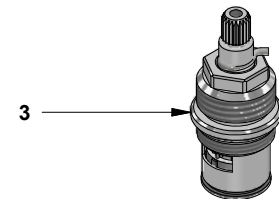

# Llave plus para lavabo

Código: **E226/27L**

Línea: **Fiori Lever (27L)**

**COD.:** **ACABADO:**

CR Cromo

Incluye:

## LISTA DE REPUESTOS

#	CÓDIGO	DESCRIPCIÓN
1	103.27L.14bCN.02	Manija Fiori Lever armada
1.1	103.26.15CN	Tapa para manija
1.2	103.49.32 Ai	Tornillo cabeza tanque W5/32"
1.3	109.24.8	Inserto intercambiable
2	186.26.7CN	Cubre cabeza
3	201.71.5D.0E	Cabeza baja tipo E rotación derecha
4	141E	Aireador a 8.3 l/min
5	220.34	Empaque
6	417.26.22CN	Arandela plástica
7	520.6CN	Contratuerca G½ x14