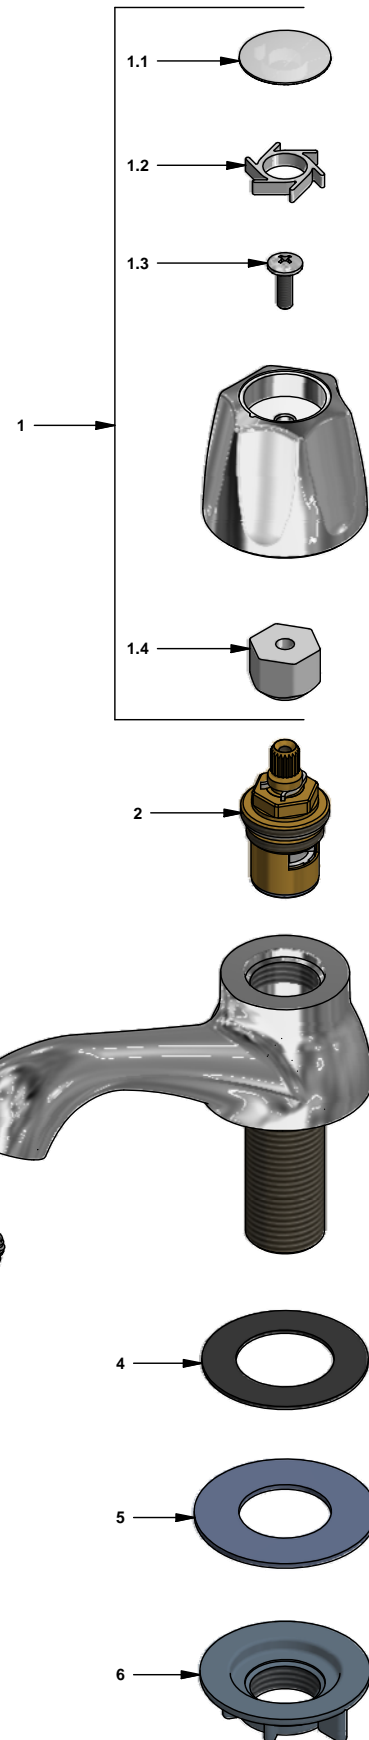

Llave plus para lavabo

Código: **E226/71**

Línea: **Capri (71)**

COD.: **ACABADO:**

CR Cromo

Incluye:

LISTA DE REPUESTOS

#	CÓDIGO	DESCRIPCIÓN
1	221.71.14.02	Manija Capri armada
1.1	103.71.17E	Tapa manija
1.2	103.71.23	Porta letra
1.3	103.49.32 Ai	Tornillo cabeza tanque W5/32"
1.4	101.29.8c	Inserto cambiable
2	209.12.27.0D	Cabeza cerámica extracorta tipo C Der.
3	141E	Aireador a 8.3 l/min
4	220.34	Empaque
5	417.26.22CN	Arandela plástica
6	520.6CN	Contratuercas G½ x14