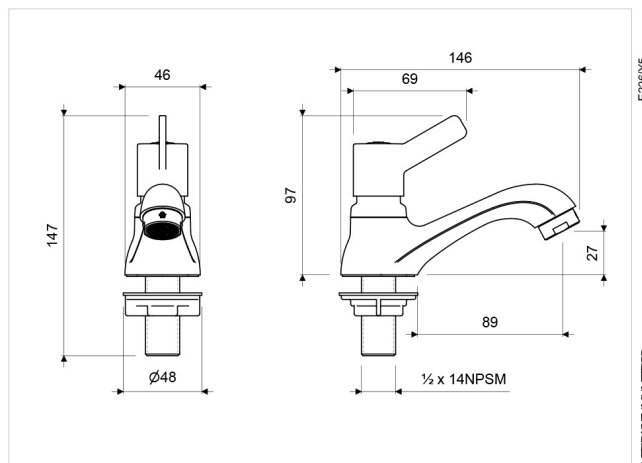

Gama
HOGAR

GRIFERIA

Llave Plus para Lavabo TREVISO

E226/Y5

ACABADOS

Cromo

CARACTERÍSTICAS FÍSICAS

Garantía

8.3 litros min.
ECONSUMO
45% de ahorro

8.3 litros/min

Calidad

Durabilidad
Grifería

Normas de
Salud

Recubrimiento

Vida útil

Bimando

1/4 Giro

DESCRIPCIÓN

- Llave fabricada en aleación de cobre y zinc (latón).
- Manija metálica.
- Sistema de cierre de cartucho cerámico.
- Incluye aireador para un chorro más confortable.
- Diseño de pico plus para mayor comodidad en el uso.
- Llave se despacha sin complementos de instalación.
- Recomendada para lavabos de pared, de pedestal o de empotrar.
- Código aireador para 30% de ahorro de agua: E141D DH CR.
- Código aireador para 50% de ahorro de agua: E141C DH CR.

CARACTERÍSTICAS TÉCNICAS GENERALES

- Bajo contenido de plomo. Contiene menos del 2,5% aprobado por Norma.
- Superficie libre de defectos o rayaduras.
- Producto probado para resistir oxidación o corrosión.
- Funcionamiento adecuado desde 20 hasta 125 PSI.
- Sistema de cierre probado hasta los 500.000 ciclos sin presentar fugas.
- Llave probada a 500 PSI durante un minuto sin presentar desgaste.

NORMAS GENERALES DE CUMPLIMIENTO

- NORMA NACIONAL: NTE INEN 3123 (GRIFERÍA - LLAVES): 2019
- NORMA INTERNACIONAL: ASME A112.18.1 / CSA B125.1: 2018

Centro de Atención al Usuario: **FV Responde**

www.fvandina.com

ECUADOR
1-800 FV FV FV
fvresponde@fvecuador.com

CENTRO AMÉRICA
info.cea@grupofv.com

COLOMBIA
info.colombia@grupofv.com

PERU
info.peru@grupofv.com

UTILIZA
SIEMPRE
REPUESTOS
ORIGINALES
FV

ESCANEA
EL CÓDIGO QR
Y DESCARGA
EL APP FV