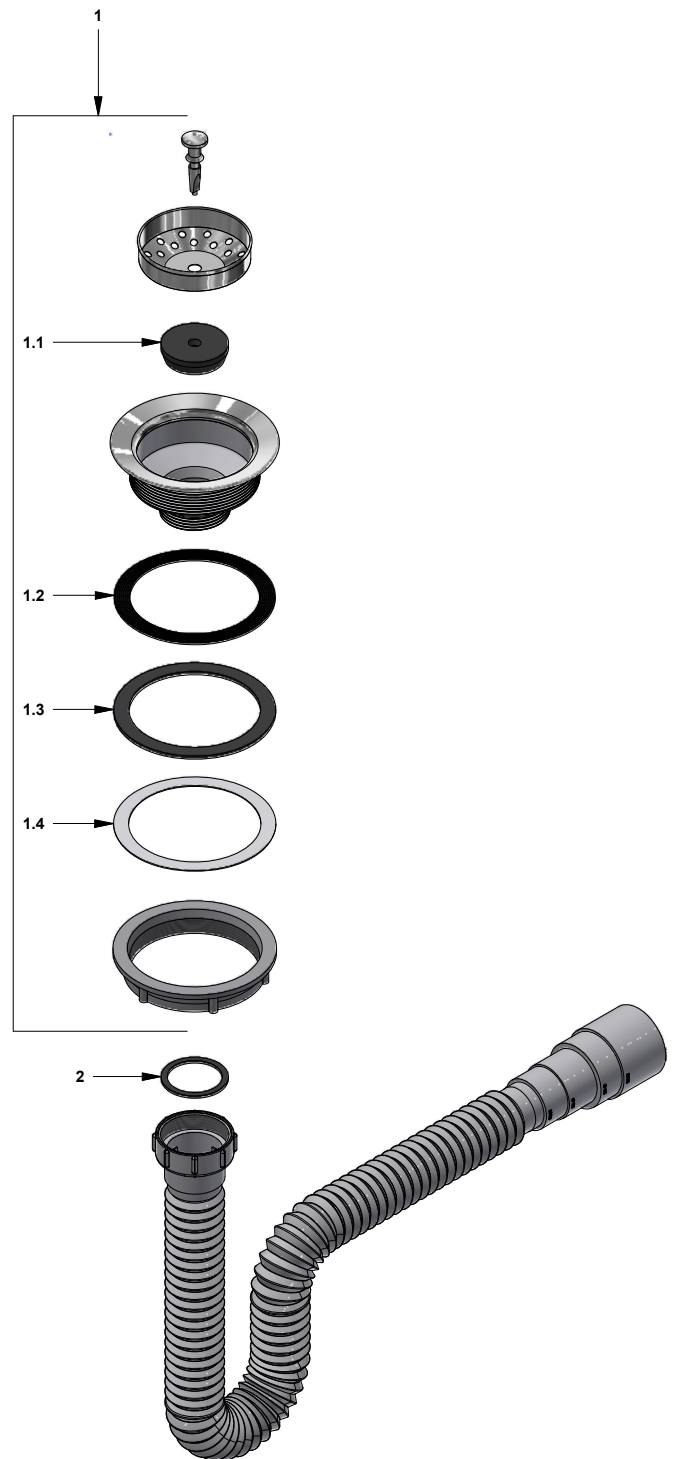

Conjunto desagüe de canastilla con sifón extensible universal - 1 1/2"

Código: **E246.06A.02U RA DH**

Línea: **Complementos**

COD.: **ACABADO:**

BLC Blanco - Cromo

Incluye:

LISTA DE REPUESTOS

#	CÓDIGO	DESCRIPCIÓN
1	246.06A.0	Desagüe con canastilla
1.1	246.06A.22	Tapón
1.2	246.06A.23	Empaque para desagüe de cocina
1.3	246.06A.21	Arandela de caucho
1.4	246.06A.24	Arandela de cartulina
2	240.02U.38	Empaque