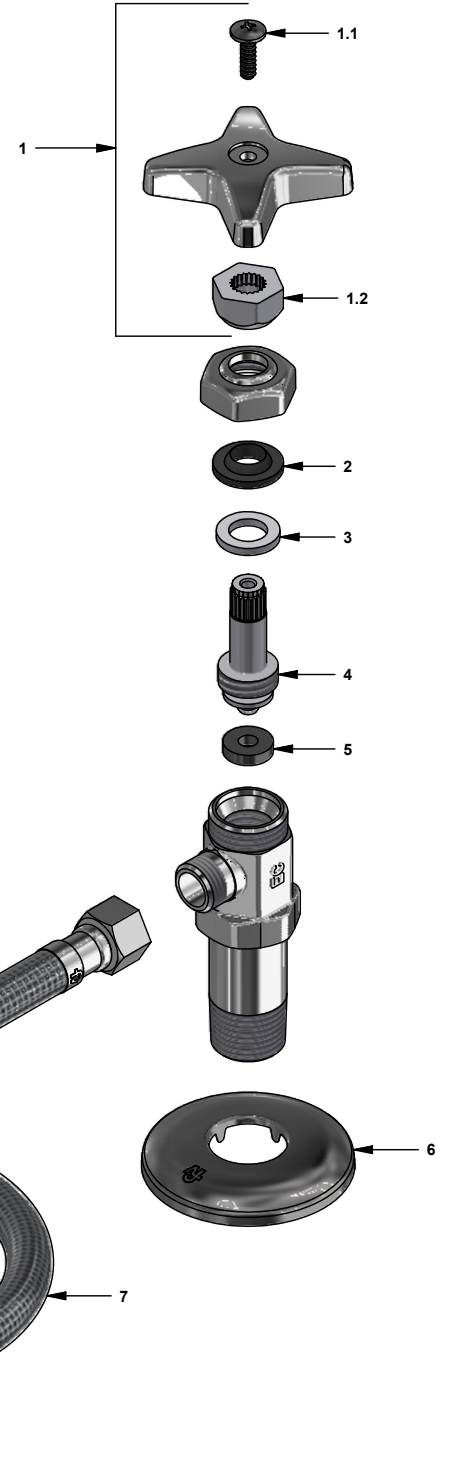

Conjunto llave angular con manguera flexible 12" para lavabo

Código: **E262.03 DH**

Línea: **Complementos**

COD.: **ACABADO:**

CR Cromo

Nota: • Medida rosca hembra para grifería: ½ x 14

LISTA DE REPUESTOS

#	CÓDIGO	DESCRIPCIÓN
1	269.21.14P.02	Manija Cruz completa
1.1	120.10.32 Ai	Tornillo W5/32" cabeza tanque
1.2	101.26.8CN	Inserto cambiable
2	269.6E	Prensa estopa
3	269.3A	Arandela plástica
4	269.2A	Tornillo llave de registro
5	451.15	Arandela de caucho
6	269.13	Roseta Metálica
7	269.20.0	Manguera flexible