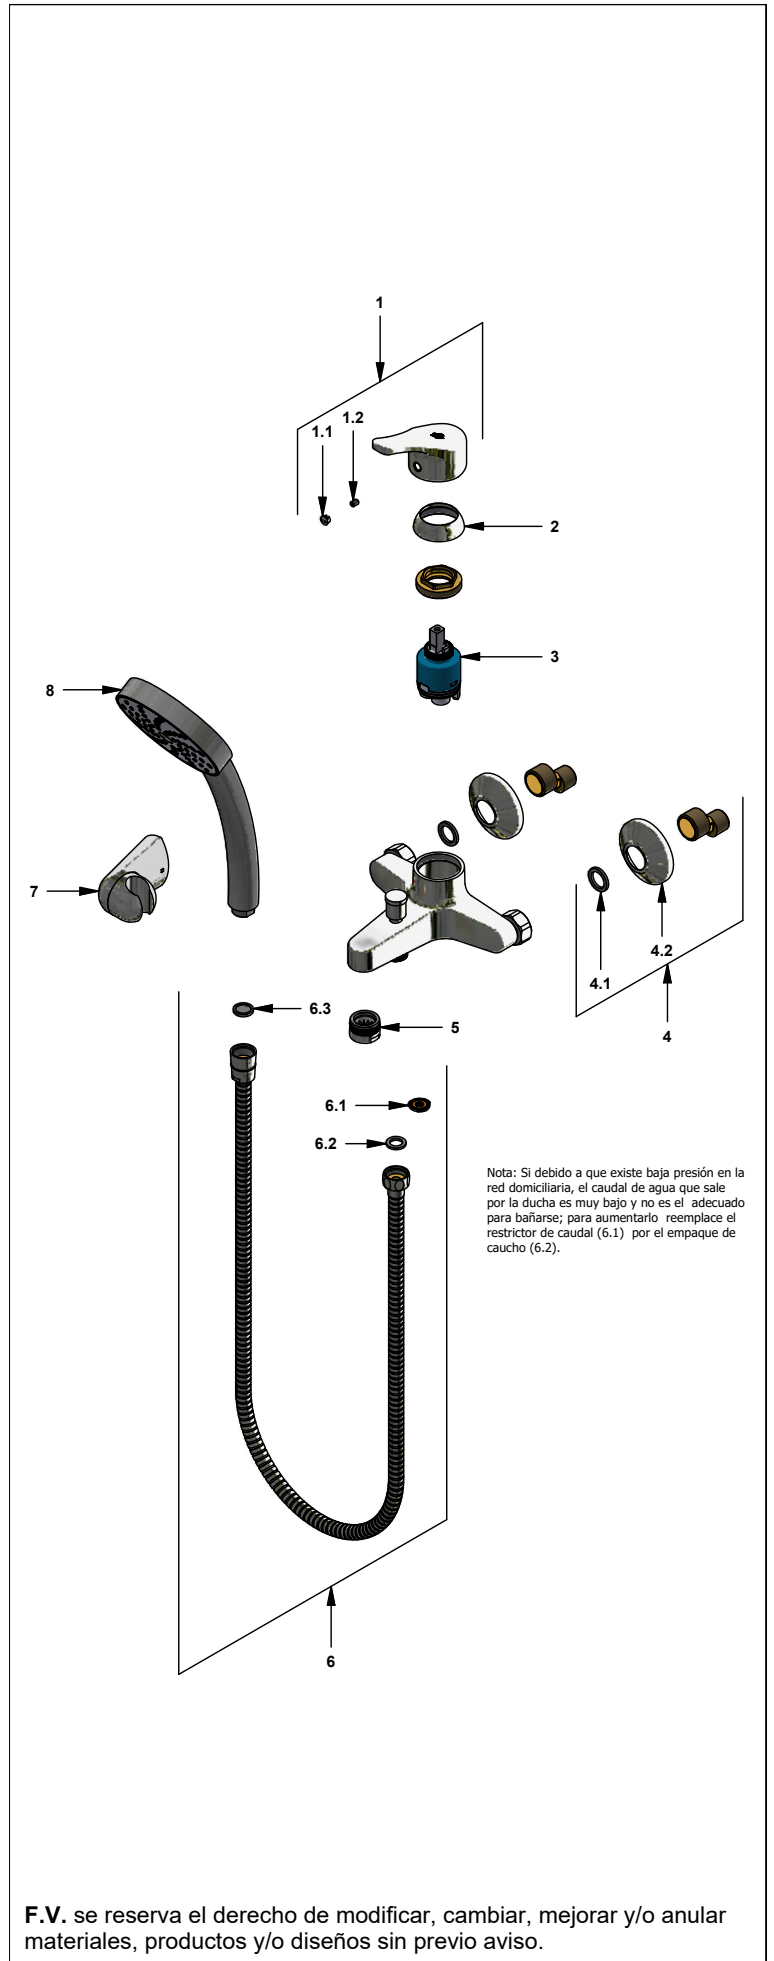

Juego monocomando externo de ducha y pico para tina

Código: **E310/B3**

Línea: **Flow (B3)**

COD.: ACABADO:

CR Cromo

Incluye:

LISTA DE REPUESTOS

#	CÓDIGO	DESCRIPCIÓN
1	411.B3.14.0	Manija Flow completa
1.1	182.B1.19	Tapón para manija
1.2	181.B1.13	Prisionero M5x0,8
2	181.B3.7	Capuchón
3	189.93.25.0	Cartucho cerámico monocomando
4	405.3C.0	Roseta con conexión excéntrica
4.1	542.27	Arandela
4.2	406.19A	Roseta
5	310.B1.4.0	Cortachorro completo
6	310.B1.25.0	Manguera flexible
6.1	120.D3.27.0	Restrictor de caudal a 9.5 l/min
6.2	310.B1.25.6	Empaque
6.3	119.12.34	Filtro
7	310.B1.15.0	Soporte ducha manual
8	310.B3.20.0	Ducha Manual