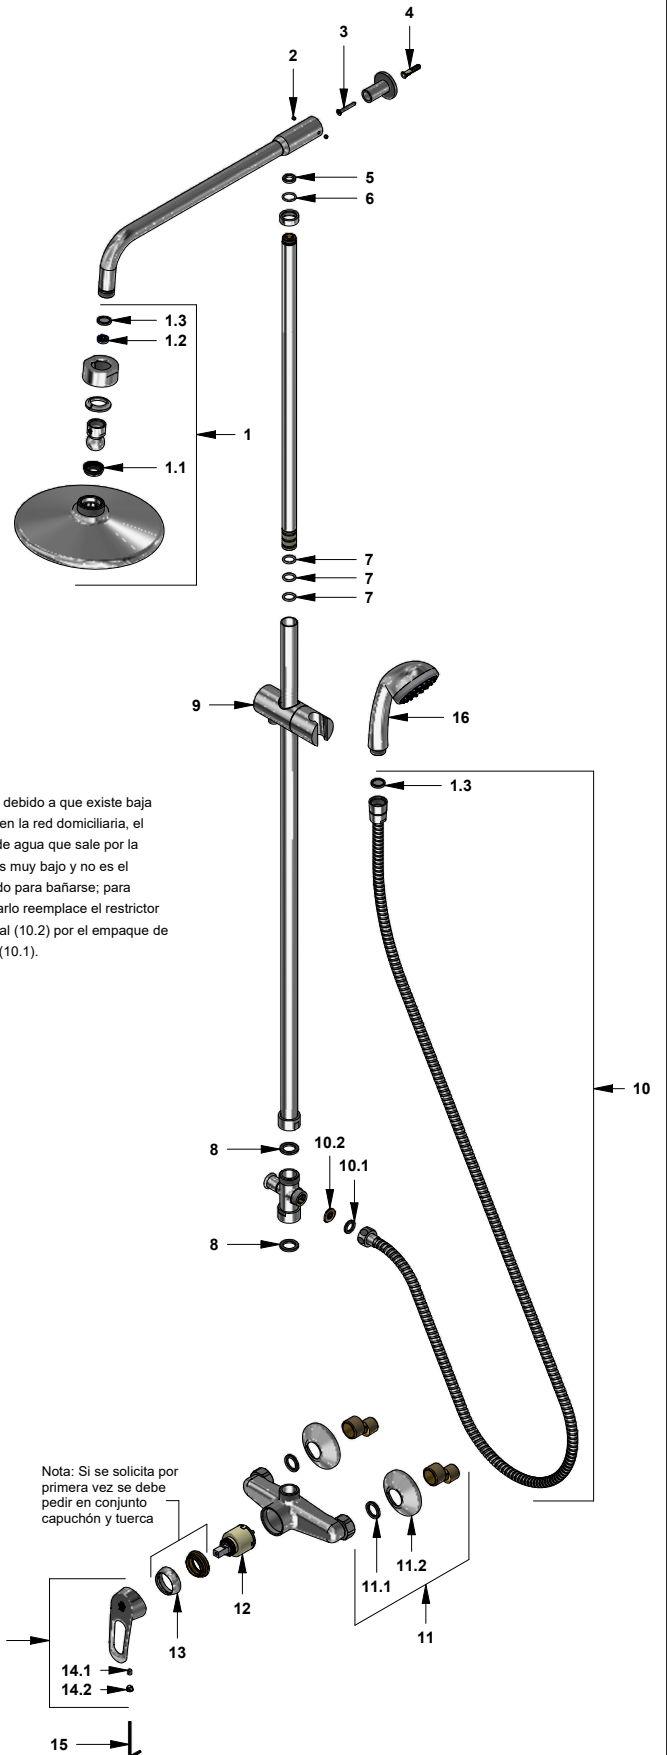

Juego monocomando externo de ducha

Código: **E312/B1**

Línea: **Arizona (B1)**

COD.: **ACABADO:**

CR Cromo

Incluye: • Ducha manual.

LISTA DE REPUESTOS

#	CÓDIGO	DESCRIPCIÓN
1	126.B1.1.0	Cabeza de ducha
1.1	126.D3.35	Empaque
1.2	120.85.27.0	Restrictor de caudal a 9.5 l/min
1.3	119.12.34	Filtro
2	F.V901224	Prisionero cilíndrico M4x0,7
3	116.6 Ai	Tornillo para taco Fisher
4	119.19	Taco
5	312.B1.35	Arandela de caucho
6	312.21.49	O'ring D.I:15; W:1.9
7	312.B1.47	O'ring D.I:13.2; W:2.4
8	312.B1.38	Arandela de caucho
9	312.B1.30.0	SopORTE ducha manual
10	310.B1.25.0	Manguera flexible
10.1	310.B1.25.6	Empaque
10.2	120.D3.27.0	Restrictor de caudal a 9.5 l/min
11	405.3C.0	Roseta con conexión excéntrica
11.1	542.27	Arandela
11.2	406.19A	Roseta
12	182.14.25.0	Cartucho cerámico monocomando
13	181.L5.7A	Capuchón
14	411.B1.14.0	Manija Arizona completa
14.1	181.B1.13	Prisionero M5x0,8
14.2	182.B1.19	Tapón para manija
15	106.19	Llave hexagonal "Allen" B.LL:2.5
16	310.B1.20.0	Ducha manual