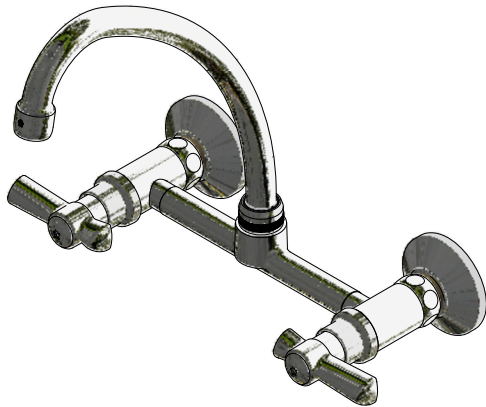

Juego con mezcladora externa de pared para cocina

Código: **E409/27L**

Línea: **Fiori Lever (27L)**

COD.: **ACABADO:**

CR Cromo

Incluye:

LISTA DE REPUESTOS

#	CÓDIGO	DESCRIPCIÓN
1	140A	Aireador a 8.3 l/min
2	417.01.31E	Anillo tope
3	420.01.30	O'ring Di:14 W:2.08
4	405.3C.0	Roseta con conexión excéntrica
4.1	406.19A	Roseta
4.2	542.27	Arandela
5	201.71.51.0E	Cabeza baja tipo E rotación Izquierda
6	201.71.5D.0E	Cabeza baja tipo E rotación derecha
7	186.26.7CN	Cubre cabeza
8	103.27L.14bCN.02	Manija Fiori Lever armada
8.1	109.24.8	Inserto intercambiable
8.2	103.49.32 Ai	Tornillo cabeza tanque W5/32"
8.3	103.26.15CN	Tapa para manija