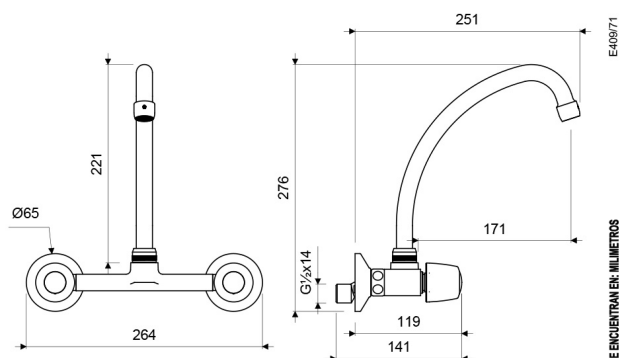

Gama
HOGAR

GRIFERIA

Juego con Mezcladora Externa de Pared para Cocina CAPRI

E409/71

ACABADOS

Cromo

CARACTERÍSTICAS FÍSICAS

Garantía

8.3 litros min.
ECONOMIZADO
45%
de ahorro

8.3 litros/min

Calidad

Durabilidad
Grifería

Normas de
Salud

Recubrimiento

Vida útil

Bimando

¼ Giro

DESCRIPCIÓN

- Cuerpo central fabricado en aleación de cobre y zinc (latón).
- Pico fabricado en acero inoxidable (SS 304).
- Manijas fabricadas en ABS cromado.
- Sistema de cierre de cartucho cerámico.
- Incluye aireador para un chorro más confortable.
- Recomendado para usar con fregaderos de cocina (grifería se instala en la pared).
- Pico giratorio para mayor comodidad en el uso.
- Código aireador para 30% de ahorro de agua: E140D DH.
- Código aireador para 50% de ahorro de agua: E140C DH.

CARACTERÍSTICAS TÉCNICAS GENERALES

- Bajo contenido de plomo. Contiene menos del 2,5% aprobado por Norma.
- Superficie libre de defectos y rayaduras.
- Producto probado para resistir oxidación o corrosión.
- Funcionamiento adecuado desde 20 hasta 125 PSI.
- Sistema de cierre probado hasta los 500.000 ciclos sin presentar fugas.
- Juego probado a 500 PSI durante un minuto sin presentar desgaste.

NORMAS GENERALES DE CUMPLIMIENTO

- NORMA NACIONAL: NTE INEN 3123 (GRIFERÍA - LLAVES): 2019
- NORMA INTERNACIONAL: ASME A112.18.1 / CSA B125.1: 2018

Centro de Atención al Usuario: **FV Responde**

www.fvandina.com

ECUADOR
1-800 FV FV FV
fvresponde@fvecuador.com

CENTRO AMÉRICA
info.cea@grupofv.com

COLOMBIA
info.colombia@grupofv.com

PERU
info.peru@grupofv.com

UTILIZA
SIEMPRE
REPUESTOS
ORIGINALES
FV

ESCANEA
EL CÓDIGO QR
Y DESCARGA
EL APP FV