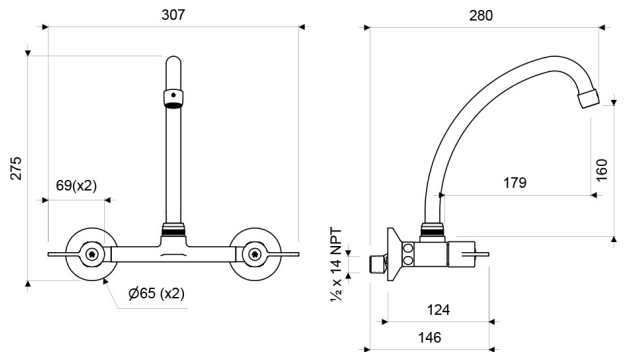

Gama  
**HOGAR**

GRIFERIA

Juego con Mezcladora Externa de Pared para Cocina **TREVISO**

E409/Y5

E409/Y5  
LAS MEDIDAS SE ENCUENTRAN EN: MILIMETROS

### DESCRIPCIÓN

- Cuerpo central fabricado en aleación de cobre y zinc (latón).
- Pico fabricado en acero inoxidable (SS 304).
- Manijas metálicas.
- Sistema de cierre de cartucho cerámico.
- Incluye aireador para un chorro más confortable.
- Recomendado para usar con fregaderos de cocina (grifería se instala en la pared).
- Pico giratorio para mayor comodidad en el uso.
- Código aireador para 30% de ahorro de agua: E140D DH.
- Código aireador para 50% de ahorro de agua: E140C DH.