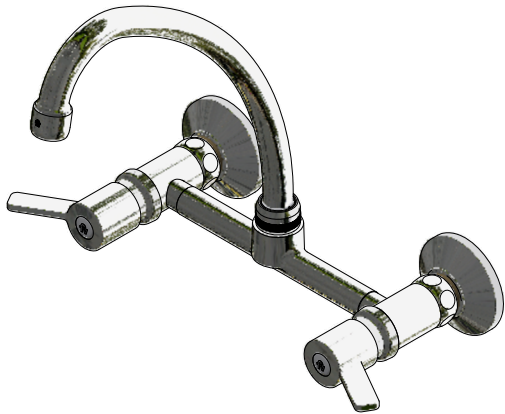

COD.: ACABADO:

CR Cromo

Incluye:

LISTA DE REPUESTOS

#	CÓDIGO	DESCRIPCIÓN
1	140A	Aireador a 8.3 l/min
2	417.01.31E	Anillo tope
3	420.01.30	O'ring Di:14 W:2.08
4	405.3C.0	Roseta con conexión excéntrica
4.1	406.19A	Roseta
4.2	542.27	Arandela
5	201.71.51.0E	Cabeza baja tipo E rotación Izquierda
6	201.71.5D.0E	Cabeza baja tipo E rotación derecha
7	186.26.7CN	Cubre cabeza
8	109.Y5.14.02	Manija armada
8.1	103.24.8	Inserto resina acetil hexagonal
8.2	103.49.32 Ai	Tornillo cabeza tanque W5/32"
8.3	103.64.17(B)	Tapa para manija