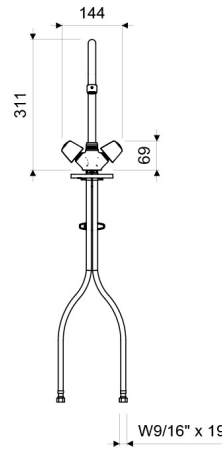

Gama
HOGAR

GRIFERIA

Juego Compacto para Cocina CAPRI

E410.05/71

E410.05/71

MEDIDAS EN MILÍMETROS

ACABADOS

Cromo

Vida útil

Bimando

¼ Giro

DESCRIPCIÓN

- Cuerpo central fabricado en aleación de cobre y zinc (latón).
- Pico fabricado en acero inoxidable (SS 304).
- Manijas fabricadas en ABS cromado.
- Sistema de cierre de cartucho cerámico.
- Incluye aireador para un chorro más confortable.
- Pico giratorio que facilita las labores en la cocina.
- Recomendado para ser instalado en el fregadero o el mesón de la cocina.
- Incluye restrictor para controlar el caudal de agua.
- Código aireador para 30% de ahorro de agua: E140D DH.
- Código aireador para 50% de ahorro de agua: E140C DH.