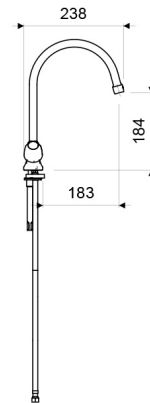

Gama
HOGAR

GRIFERIA

Juego Compacto para Cocina CAPRI

E410.05/71

E410.05/71

MEDIDAS EN MILÍMETROS

ACABADOS

Cromo

Vida útil

Bimando

¼ Giro

DESCRIPCIÓN

- Cuerpo central fabricado en aleación de cobre y zinc (latón).
- Pico fabricado en acero inoxidable (SS 304).
- Manijas fabricadas en ABS cromado.
- Sistema de cierre de cartucho cerámico.
- Incluye aireador para un chorro más confortable.
- Pico giratorio que facilita las labores en la cocina.
- Recomendado para ser instalado en el fregadero o el mesón de la cocina.
- Incluye restrictor para controlar el caudal de agua.
- Código aireador para 30% de ahorro de agua: E140D DH.
- Código aireador para 50% de ahorro de agua: E140C DH.