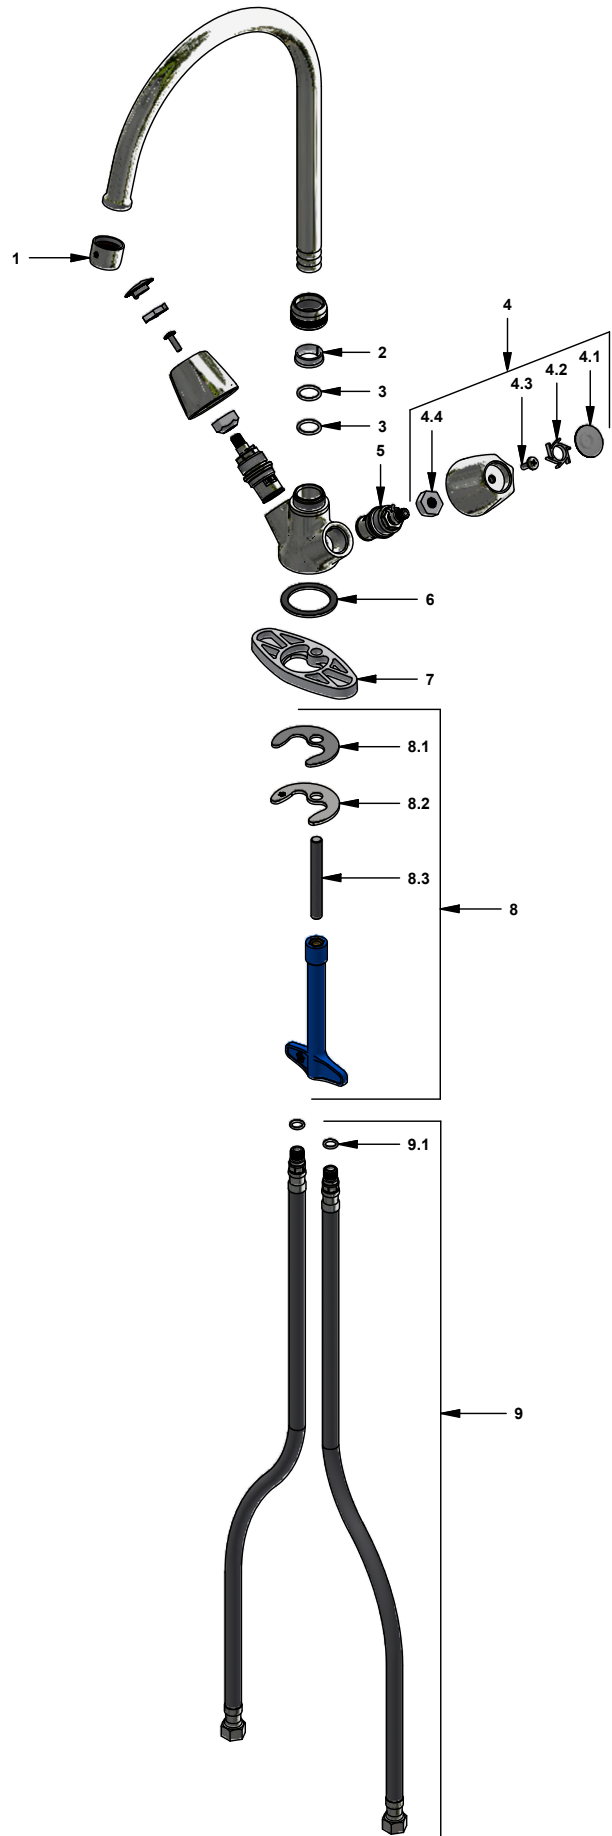

# Juego compacto para cocina

Código: **E410.05/71**

Línea: **Capri (71)**

**COD.:** **ACABADO:**

CR Cromo

Incluye:

## LISTA DE REPUESTOS

#	CÓDIGO	DESCRIPCIÓN
1	140A	Aireador a 8.3 l/min
2	417.01.31E	Anillo tope
3	420.01.30	O'ring Di:14 W:2.08
4	221.71.14T.02	Manija Capri armada
4.1	103.71.17E	Tapa manija
4.2	103.71.23	Porta letra
4.3	103.49.32 Ai	Tornillo cabeza tanque W5/32"
4.4	101.60.8c	Inserto cambiable
5	201.71.5D.0E	Cabeza baja tipo E rotación derecha
6	181.71.34E	Empaque de caucho
7	410.02.42CN	Base soporte
8	410.15.8.0	Kit de sujeción
8.1	181.71.17	Arandela de caucho
8.2	181.71.8	Arandela metálica
8.3	181.71.5	Tomillo de sujeción
9	412.20.0.1	Manguera flexible
9.1	181.92.21	O'ring D.I:7.65; W:1.78