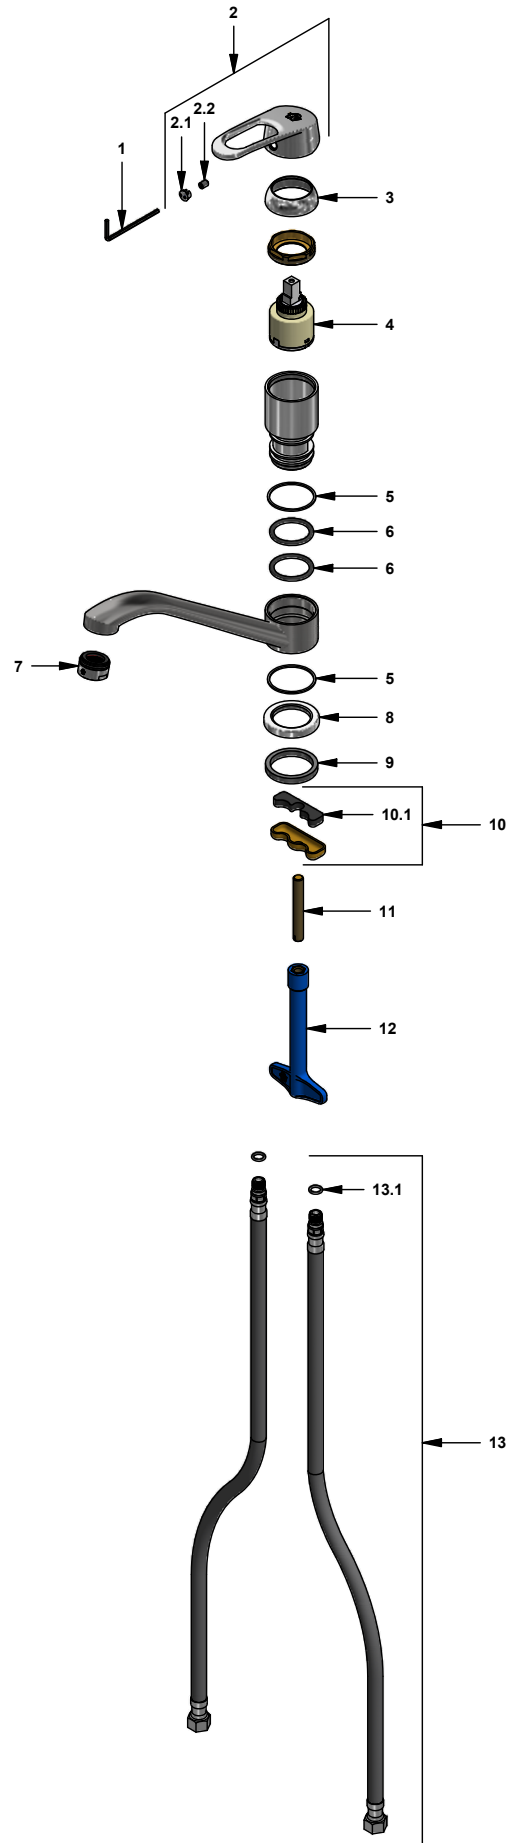

Juego monocomando para cocina

Código: **E411.01/B1**

Línea: **Arizona (B1)**

COD.: **ACABADO:**

CR Cromo

Incluye:

- Mangueras flexibles
- Pico giratorio

LISTA DE REPUESTOS

#	CÓDIGO	DESCRIPCIÓN
1	106.19	Llave hexagonal "Allen" B.LL.:2.5
2	411.B1.14.0	Manija Arizona completa
2.1	182.B1.19	Tapón para manija
2.2	181.B1.13	Prisionero M5x0,8
3	411.B1.7	Capuchón
4	182.14.25.0	Cartucho cerámico monocomando
5	411.B1.3	Arandela antifricción
6	411.B1.9A	O'ring D.I: 28.17; W:3.53
7	141E	Aireador a 8.3 l/min
8	411.B1.15A	Roseta
9	411.B1.19A	Empaque
10	411.B2.8.0	Kit de fijación
10.1	411.B2.8.2	Base de caucho
11	181.5	Tornillo de sujeción
12	411.8.0	"T" de fijación
13	412.20.0.1	Manguera flexible
13.1	181.92.21	O'ring D.I:7.65; W:1.78