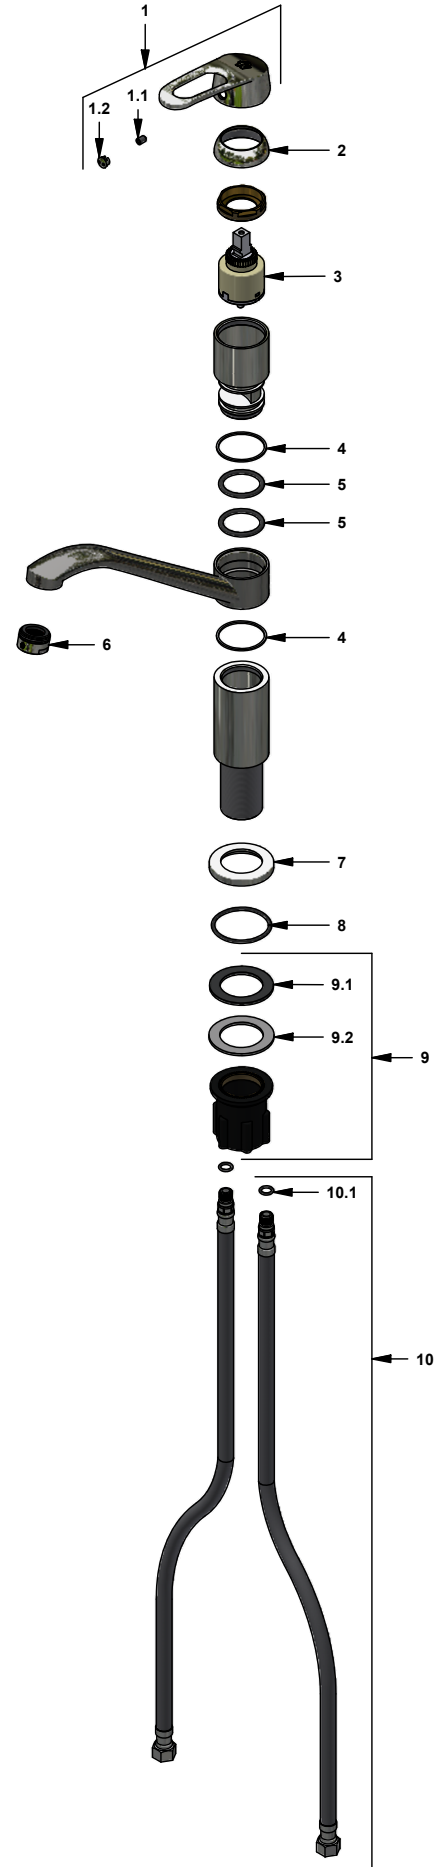

Juego monocomando para cocina

Código: **E411.02/B1**

Línea: **Arizona (B1)**

COD.: **ACABADO:**

CR Cromo

Incluye:

LISTA DE REPUESTOS

#	CÓDIGO	DESCRIPCIÓN
1	411.B1.14.0	Manija Arizona completa
1.1	181.B1.13	Prisionero M5x0,8
1.2	182.B1.19	Tapón para manija
2	411.B1.7	Capuchón
3	182.14.25.0	Cartucho cerámico monocomando
4	411.B1.3	Arandela antifricción
5	411.B1.9A	O´ring D.I: 28.17; W:3.53
6	141E	Aireador a 8.3 l/min
7	211.94.13A	Roseta
8	201.26.9CN	O´ring D.I:40.94; W:2.62
9	181.D6.8.0	Kit de fijación manual M32x1,5
9.1	181.D6.17	Arandela de caucho
9.2	181.D6.8	Arandela metálica
10	412.20.0.1	Manguera flexible
10.1	181.92.21	O´ring D.I:7.65; W:1.78