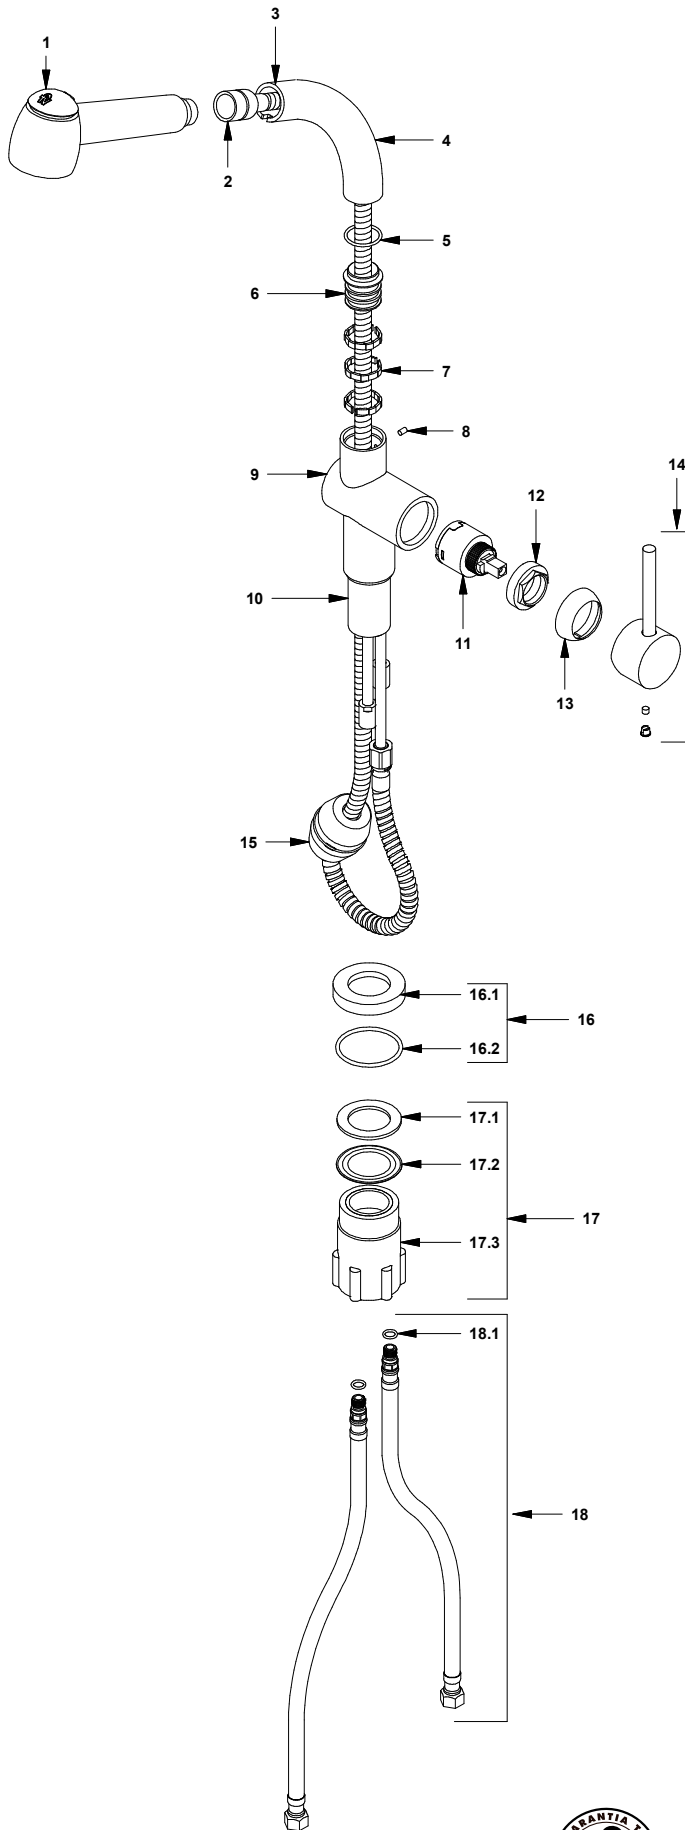

F.V. - FRANZ VIEGENER se reserva el derecho de modificar, cambiar, mejorar y/o anular materiales, productos y/o diseños sin previo aviso.

Visítenos en: www.franzviegener.com

ISO 9001