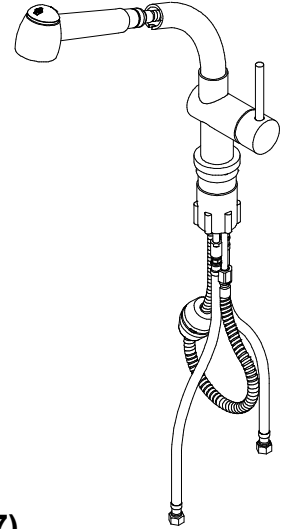

E412.01/87

Juego monocomando con ducha manual para cocina

COD.: ACABADO:

CR Cromo

Incluye: Mangueras flexibles con conexión a llave angular F.V.

Línea: TEMPLE (87)

LISTA DE REPUESTOS

#	Repuesto	CÓDIGO	DESCRIPCIÓN
1	Sí	412.01.06.19.0	Rociador manual a 8.3 l/min
2	Sí	412.01.20.0A	Manguera
3		412.87.8	Inserto
4		412.87.2.1	Pico
5	Sí	412.87.16	O' ring D.I: 24,5; W: 2, 1
6		412.87.3	Inserto para pico
7	Sí	412.87.9	Arandela con ranura para pico
8	Sí	411.04.87.22	Prisionero M4x0.7
9		412.87.1.1	Cuerpo central
10		412.87.5	Buje roscado
11	Sí	182.14.25.0	Cartucho cerámico monocomando
12		411.04.87.17	Tuerca fijación cartucho cerámico
13	Sí	411.04.87.12	Capuchón
14	Sí	411.04.87.14.0	Manija completa
15		412.87.2.1	Contrapeso
16	Sí	412.87.15.0	Roseta con o'ring, para base
16.1		412.87.15	Roseta
16.2	Sí	412.87.11	O'ring D.I:45.4; W:2.8
17	Sí	412.87.8.0	Set manual de fijación
17.1	Sí	412.87.11	Empaque de caucho
17.2	Sí	412.87.8	Arandela de acero inoxidable
17.3		412.87.4.0	Tuerca manual de fijación
18	Sí	410.20.0.1	Manguera flexible
18.1	Sí	181.92.21	O'ring D.I:7.65; W:1.78