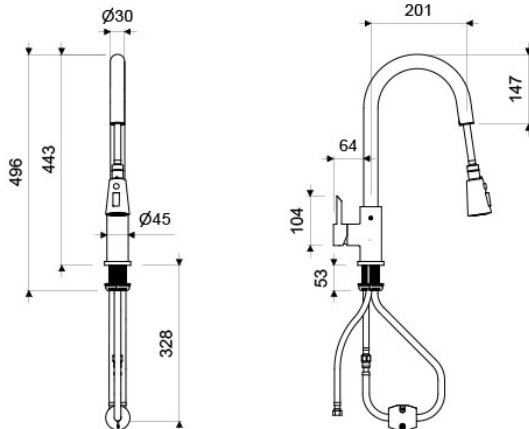

Gama
HOGAR

GRIFERIA

Juego Monocomando con Duchador Extraíble para Cocina ELIPSIS

E412.01/D6

E412.01/D6

LAS MEDIDAS SE ENCUENTRAN EN MILÍMETROS

ACABADOS

Cromo

INCLUYE

Manguera Flexible de 40 cm. para Juego de Cocina

CARACTERÍSTICAS FÍSICAS

Garantía

Econsumo 8.3 litros/min

Calidad

Durabilidad Grifería

Normas de Salud

Recubrimiento Grifería

Vida útil

DESCRIPCIÓN

- Mezcladora, cuerpo y manija fabricadas en aleación de cobre y zinc (latón).
- Duchador manual fabricado en resinas plásticas.
- Incluye pico giratorio para facilitar las labores de limpieza.
- Duchador manual extraíble.
- Duchador manual incluye botón selector de chorros.
- Sistema de cierre de cartucho cerámico.
- Funcionamiento a través de un leve movimiento de la manija.
- Incluye aireador para un chorro más confortable.
- Recomendado para instalar en el fregadero o en el mesón de la cocina.

NORMAS GENERALES DE CUMPLIMIENTO

- NORMA NACIONAL: NTE INEN 3123 (GRIFERÍA - LLAVES): 2019
- NORMA INTERNACIONAL: ASME A112.18.1 / CSA B125.1: 2018

CARACTERÍSTICAS TÉCNICAS GENERALES

- Bajo contenido de plomo. Contiene menos del 2,5% aprobado por Norma.
- Superficie libre de defectos y rayaduras.
- Producto probado para resistir oxidación o corrosión.
- Funcionamiento adecuado desde 20 hasta 125 PSI.
- Sistema de cierre probado hasta los 500.000 ciclos sin presentar fugas.
- Juego probado a 500 PSI durante un minuto sin presentar desgaste.