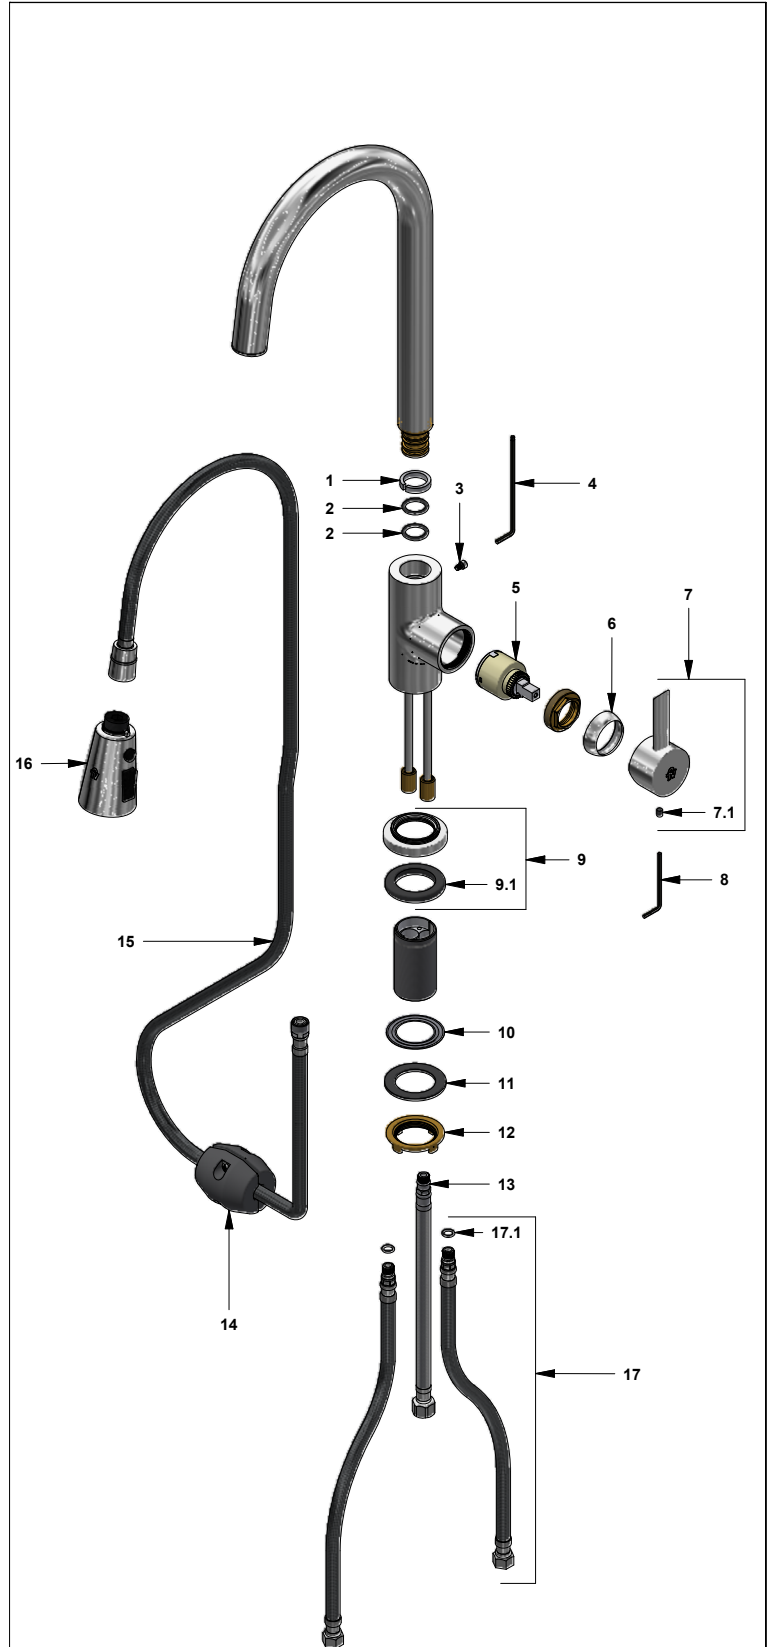

# Juego monocomando para cocina con duchador extraíble

Código: **E412.01/D6**

Línea: **Elipsis (D6)**

**COD.:** **ACABADO:**

CR Cromo

**Incluye:** • Mangueras flexibles con conexión a llave angular FV.

## LISTA DE REPUESTOS

#	CÓDIGO	DESCRIPCIÓN
1	412.01.D6.26	Arandela antifricción
2	412.01.D6.24	O´ring D.I:17; W:3
3	412.01.D6.30	Perno Allen M4 x 0.7
4	349.19	Llave hexagonal "Allen" B.LL:3
5	182.14.25.0	Cartucho cerámico monocomando
6	181.B4.7	Capuchón
7	511.D6.14.0	Manija Elipsis completa
7.1	181.B1.13	Prisionero M5x0.8
8	106.19	Llave hexagonal "Allen" B.LL:2.5
9	412.01.D6.13.0	Roseta completa
9.1	412.01.D6.34	Empaque roseta
10	412.87.8	Arandela de acero inoxidable
11	412.01.D6.11	Arandela de caucho
12	412.01.D6.4	Tuerca fijación
13	412.01.D6.22.0	Manguera de abasto
14	412.01.D6.21.0	Pesa completa
15	412.01.D6.29.0	Manguera de conexión
16	412.01.D6.19.0	Ducha manual
17	410.20.0.1	Manguera flexible
17.1	181.92.21	O´ring D.I:7.65; W:1.78