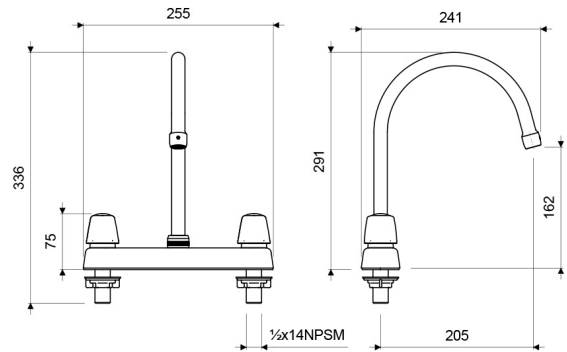

Gama
HOGAR

GRIFERIA

Juego de 8" para Cocina CAPRI

E417.05/71

E417.05/71

LAS MEDIDAS SE ENCUENTRAN EN MILÍMETROS

ACABADOS

Cromo

Vida útil

Bimando

1/4 Giro

DESCRIPCIÓN

- Cuerpo central y manijas fabricadas en ABS cromado.
- Pico fabricado en acero inoxidable (SS 304).
- Sistema de cierre de cartucho cerámico.
- Incluye aireador para un chorro más confortable.
- Pico giratorio que facilita las labores en la cocina.
- Recomendado para ser instalado en el fregadero o el mesón de la cocina.
- Incluye restrictor para controlar el caudal de agua.
- Código aireador para 30% de ahorro de agua: E140D DH.
- Código aireador para 50% de ahorro de agua: E140C DH.