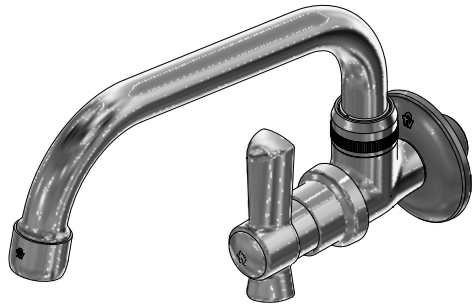

# Llave de pared con pico alto para cocina

Código: **E420.01/27L**

Línea: **Fiori Lever (27L)**

**COD.:** **ACABADO:**

CR Cromo

Incluye:

## LISTA DE REPUESTOS

#	CÓDIGO	DESCRIPCIÓN
1	140A	Aireador a 8.3 l/min
2	417.01.31E	Anillo tope
3	420.01.30	O'ring Di:14 W:2.08
4	269.13	Roseta Metálica
5	201.71.5D.0E	Cabeza baja tipo E rotación derecha
6	186.26.7CN	Cubre cabeza
7	103.27L.14bCN.02	Manija Fiori Lever armada
7.1	109.24.8	Inserto intercambiable
7.2	103.49.32 Ai	Tornillo cabeza tanque W5/32"
7.3	103.26.15CN	Tapa para manija