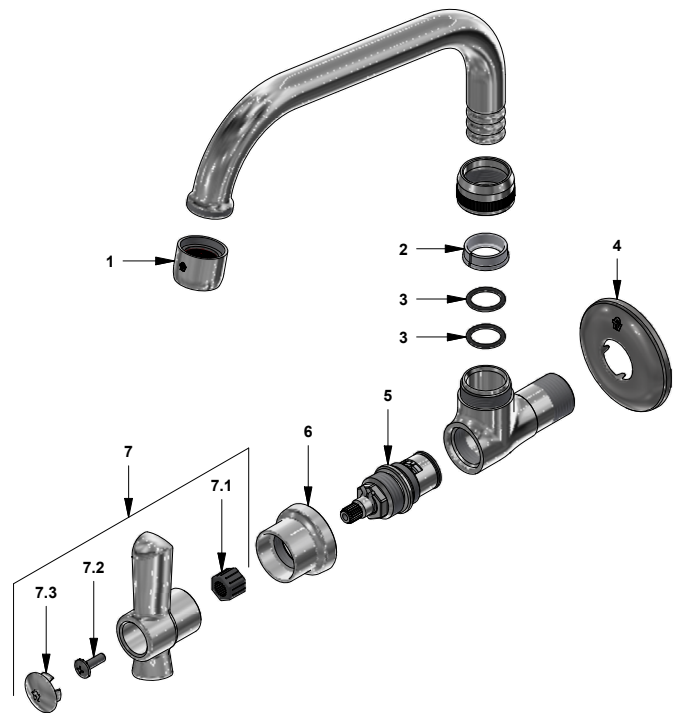

# Llave de pared con pico alto para cocina

Código: **E420.01/27L**

Línea: **Fiori Lever (27L)**

**COD.:** **ACABADO:**

CR Cromo

Incluye:

## LISTA DE REPUESTOS

#	CÓDIGO	DESCRIPCIÓN
1	140A	Aireador a 8.3 l/min
2	417.01.31E	Anillo tope
3	420.01.30	O'ring Di:14 W:2.08
4	269.13	Roseta Metálica
5	201.71.5D.0E	Cabeza baja tipo E rotación derecha
6	186.26.7CN	Cubre cabeza
7	103.27L.14bCN.02	Manija Fiori Lever armada
7.1	109.24.8	Inserto intercambiable
7.2	103.49.32 Ai	Tornillo cabeza tanque W5/32"
7.3	103.26.15CN	Tapa para manija