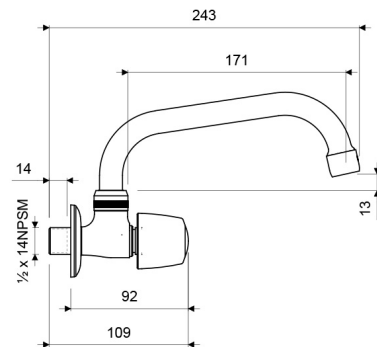

Gama
HOGAR

GRIFERIA

Llave de Pared con Pico Alto para Cocina CAPRI

E420.01/71

E420.01/71

MEDIDAS EN MILÍMETROS

ACABADOS

Cromo

CARACTERÍSTICAS FÍSICAS

Garantía

8.3 litros min.
ECONSUMO
45% de ahorro

8.3 litros/min

Calidad

Durabilidad
Grifería

Normas de
Salud

Recubrimiento

Vida útil

Bimando

¼ Giro

Cuarto Giro

DESCRIPCIÓN

- Cuerpo central fabricado en aleación de cobre y zinc (latón).
- Manija fabricada en ABS cromado.
- Pico fabricado en acero inoxidable (SS 304).
- Sistema de cierre de cartucho cerámico.
- Pico giratorio para facilitar las labores de limpieza.
- Incluye aireador para un chorro más confortable.
- Recomendado para uso con fregaderos de cocina o en áreas de lavandería.
- Código aireador para 30% de ahorro de agua: E140D DH.
- Código aireador para 50% de ahorro de agua: E140C DH.