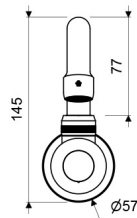

Gama
HOGAR

GRIFERIA

Llave de Pared con Pico Alto para Cocina CAPRI

E420.01/71

E420.01/71

MEDIDAS EN MILÍMETROS

ACABADOS

Cromo

Vida útil

Bimando

¼ Giro

Cuarto Giro

DESCRIPCIÓN

- Cuerpo central fabricado en aleación de cobre y zinc (latón).
- Manija fabricada en ABS cromado.
- Pico fabricado en acero inoxidable (SS 304).
- Sistema de cierre de cartucho cerámico.
- Pico giratorio para facilitar las labores de limpieza.
- Incluye aireador para un chorro más confortable.
- Recomendado para uso con fregaderos de cocina o en áreas de lavandería.
- Código aireador para 30% de ahorro de agua: E140D DH.
- Código aireador para 50% de ahorro de agua: E140C DH.