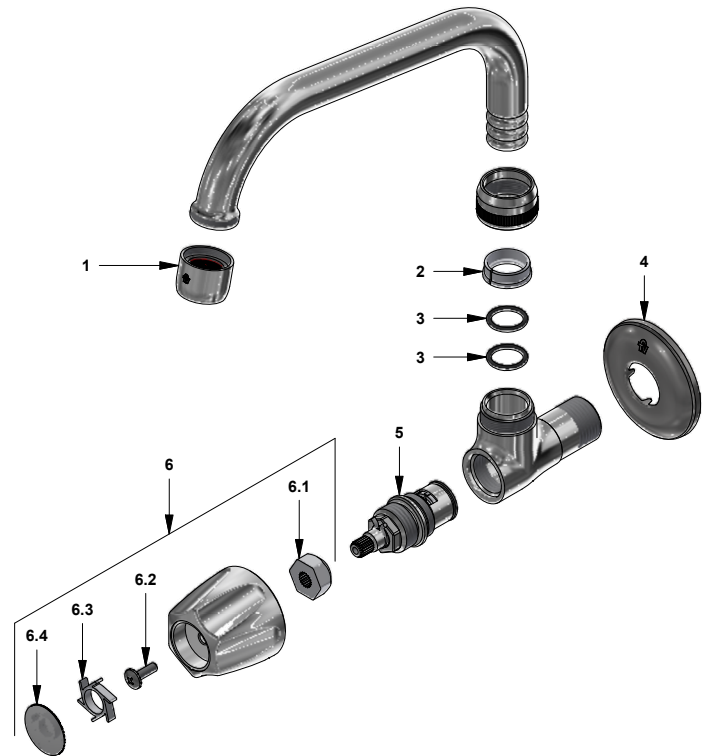

Llave de pared con pico alto para cocina

Código: **E420.01/71**

Línea: **Capri (71)**

COD.: **ACABADO:**

CR Cromo

Incluye:

LISTA DE REPUESTOS

| # | CÓDIGO | DESCRIPCIÓN |
|-----|---------------|-------------------------------------|
| 1 | 140A | Aireador a 8.3 l/min |
| 2 | 417.01.31E | Anillo tope |
| 3 | 420.01.30 | O'ring Di:14 W:2.08 |
| 4 | 269.13 | Roseta Metálica |
| 5 | 201.71.5D.0E | Cabeza baja tipo E rotación derecha |
| 6 | 221.71.14T.02 | Manija Capri armada |
| 6.1 | 101.60.8c | Inserto cambiabile |
| 6.2 | 103.49.32 Ai | Tornillo cabeza tanque W5/32" |
| 6.3 | 103.71.23 | Porta letra |
| 6.4 | 103.71.17E | Tapa manija |