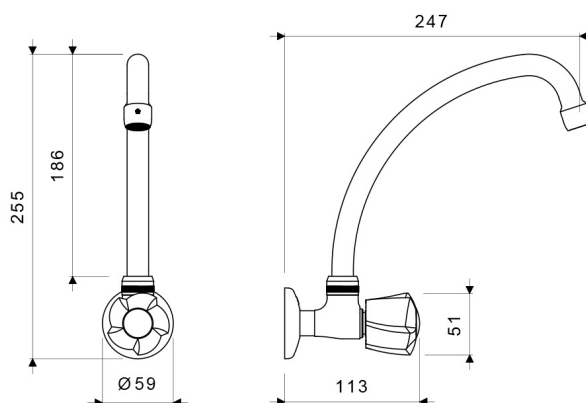

Gama
HOGAR

GRIFERIA

Llave de Pared con Pico Alto Plus para Cocina EURO STYLE

E420.03/29

E420.03/29

LAS MEDIDAS SE ENCIENTRAN EN: MILIMETROS

ACABADOS

Cromo

Vida útil

Bimando

¼ Giro

Cuarto Giro

DESCRIPCIÓN

- Cuerpo central fabricado en aleación de cobre y zinc (latón).
- Manija fabricada en ABS.
- Pico fabricado en acero inoxidable (SS 304).
- Sistema de cierre de cartucho cerámico.
- Pico giratorio para facilitar las labores de limpieza.
- Incluye aireador para un chorro más confortable.
- Recomendado para uso con fregaderos de cocina o en áreas de lavandería.
- Código aireador para 30% de ahorro de agua: E140D DH.
- Código aireador para 50% de ahorro de agua: E140C DH.

CARACTERÍSTICAS TÉCNICAS GENERALES

- Bajo contenido de plomo. Contiene menos del 2,5% aprobado por Norma.
- Superficie libre de defectos y rayaduras.
- Producto probado para resistir oxidación o corrosión.
- Funcionamiento adecuado desde 20 hasta 125 PSI.
- Sistema de cierre probado hasta los 500.000 ciclos sin presentar fugas.
- Llave probada a 500 PSI durante un minuto sin presentar desgaste.