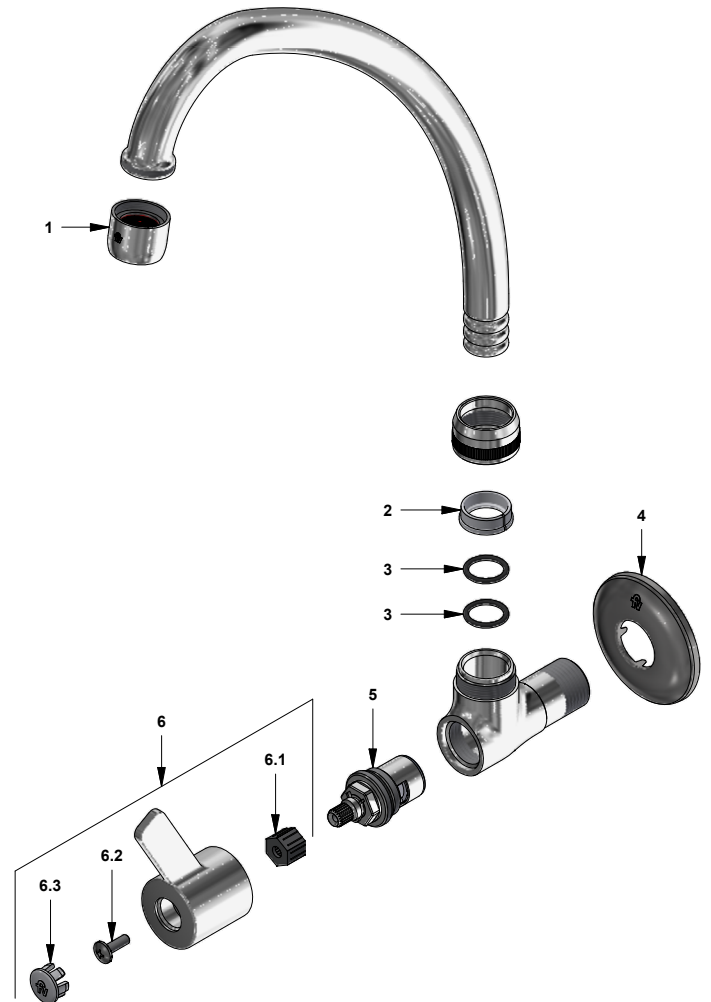

Llave de pared con pico alto plus para cocina

Código: **E420.03/Y5**

Línea: **Treviso (Y5)**

COD.: **ACABADO:**

CR Cromo

Incluye:

LISTA DE REPUESTOS

#	CÓDIGO	DESCRIPCIÓN
1	140A	Aireador a 8.3 l/min
2	417.01.31E	Anillo tope
3	420.01.30	O'ring Di:14 W:2.08
4	269.13	Roseta Metálica
5	209.12.27.0D	Cabeza cerámica extracorta tipo C Der.
6	109.Y5.14.02	Manija armada
6.1	103.24.8	Inserto resina acetil hexagonal
6.2	103.49.32 Ai	Tornillo cabeza tanque W5/32"
6.3	103.64.17(B)	Tapa para manija