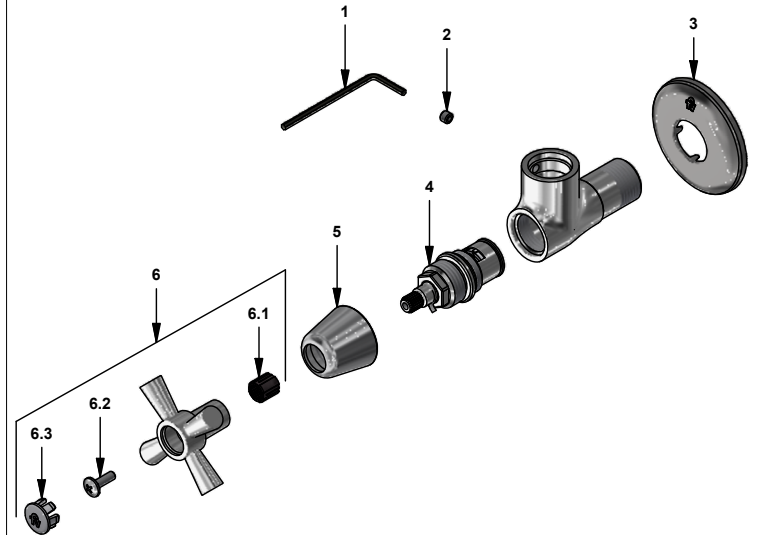

Llave de cocina para manguera Colorflex

Código: **E420.04/Y4**

Línea: **Crux (Y4)**

COD.: **ACABADO:**

CR Cromo

Incluye:

LISTA DE REPUESTOS

#	CÓDIGO	DESCRIPCIÓN
1	106.19	Llave hexagonal "Allen" B.LL.:2.5
2	160.70.9	Prisionero M5 x 4
3	269.13	Roseta Metálica
4	201.71.5D.0E	Cabeza baja tipo E rotación derecha
5	112.B2.7E	Cubrecabeza
6	103.Y4.14.02	Manija Crux armada
6.1	109.B2.8	Inserto
6.2	103.49.32 Ai	Tornillo cabeza tanque W5/32"
6.3	103.64.17(B)	Tapa para manija