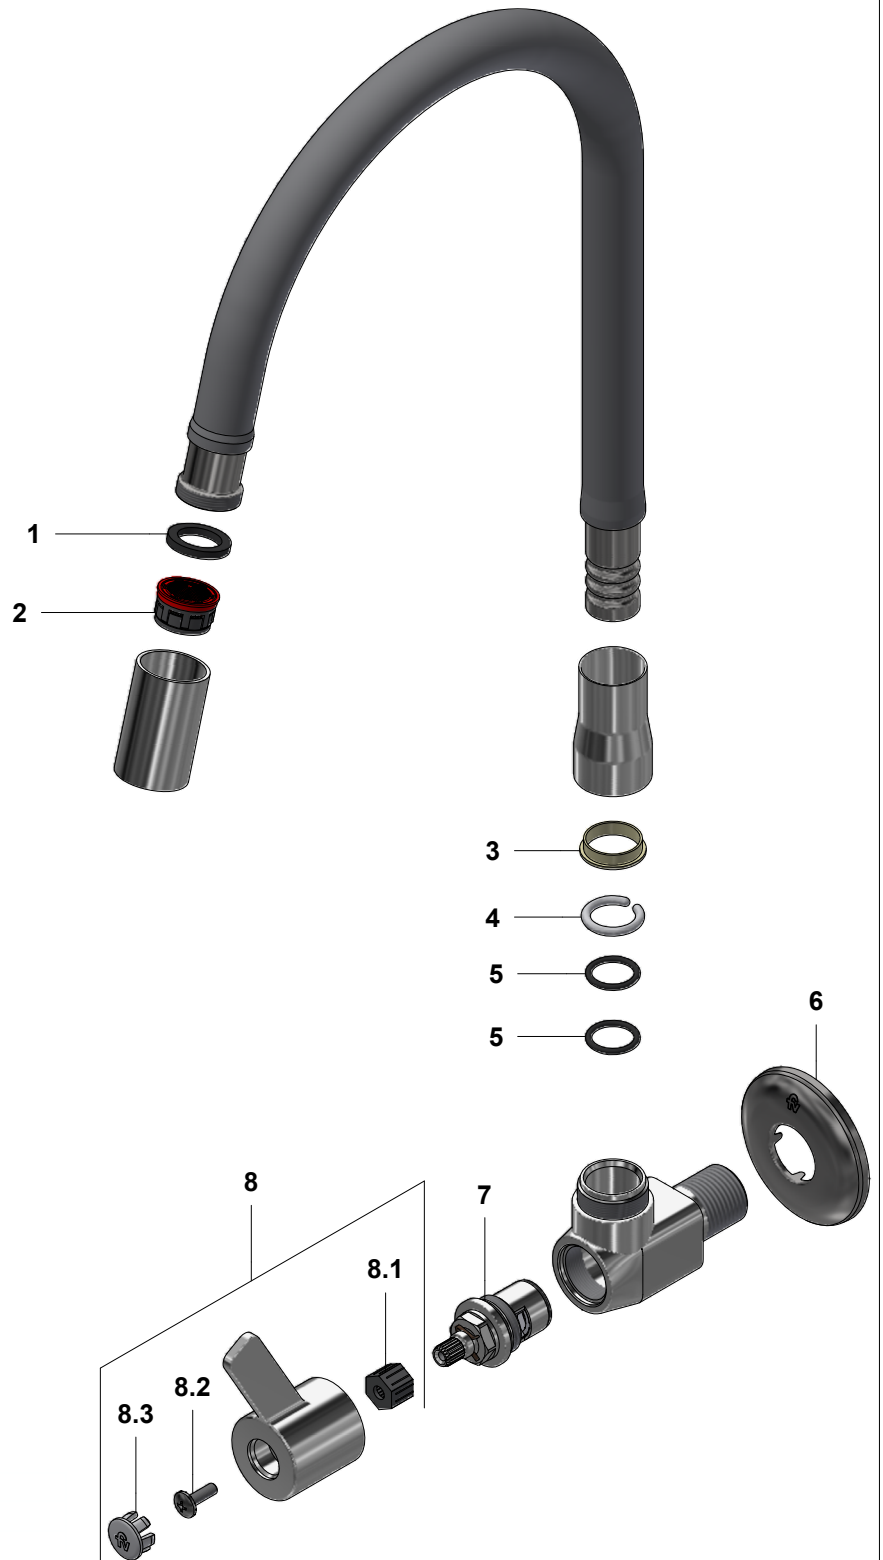

# Llaves plásticas con pico Ecoflex para cocina

Código: **E4200.06/Y5 DH**

Línea: **Treviso (Y5)**

Acabados: Cromo - Negro Cromo - Gris

N°	CÓDIGO	DESCRIPCIÓN
1	201.40.6	Empaque
2	201.40.8	Elemento aireador a 8.3 l/min
3	420.06.Y5.33	Antifriction weasher
4	420.06.Y5.31	Antifriction washer
5	420.01.30	O'ring Di:14 W:2.08
6	269.13	Roseta Metálica
7	209.Y5.27.0D	Cabeza cerámica extracorta, tipo C Der.
8	109.Y5.14.02	Manija armada
8.1	109.Y5.14.0	Lavatory handle
8.2	103.49.32 Ai	Tornillo cabeza tanque W5/32"
8.3	103.64.17(B)	Tapa para manija