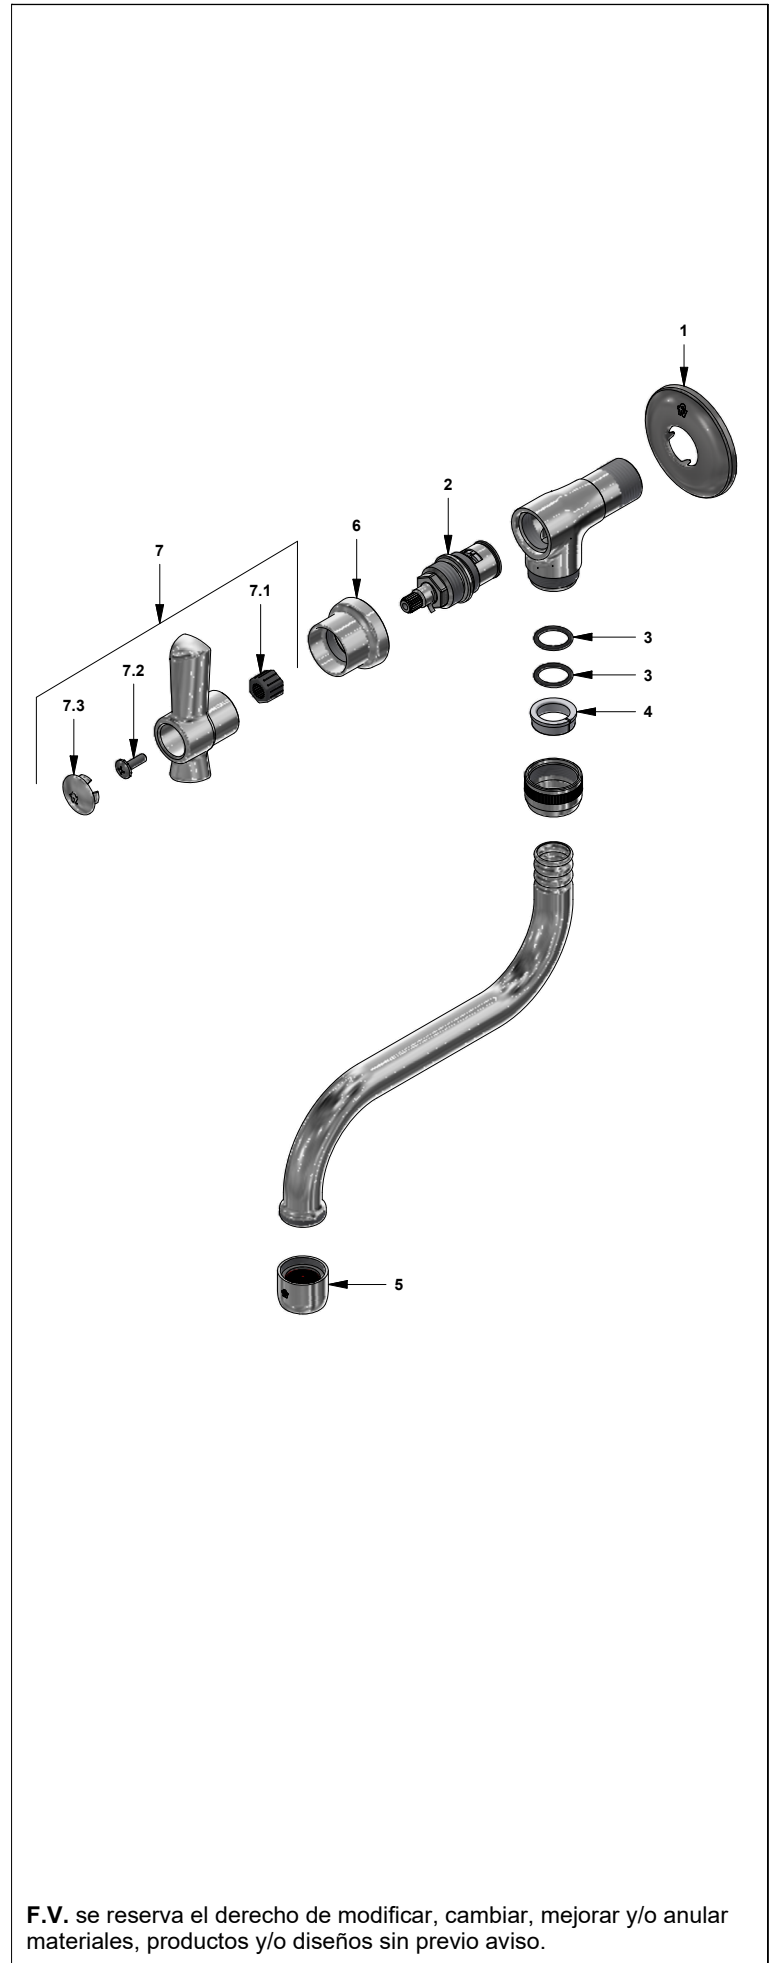

Llave de pared con pico bajo para cocina

Código: **E420/27L**

Línea: **Fiori Lever (27L)**

COD.: **ACABADO:**

CR Cromo

Incluye:

LISTA DE REPUESTOS

#	CÓDIGO	DESCRIPCIÓN
1	269.13	Roseta Metálica
2	201.71.5D.0E	Cabeza baja tipo E rotación derecha
3	420.01.30	O'ring Di:14 W:2.08
4	417.01.31E	Anillo tope
5	140A	Aireador a 8.3 l/min
6	186.26.7CN	Cubre cabeza
7	103.27L.14bCN.02	Manija Fiori Lever armada
7.1	109.24.8	Inserto intercambiable
7.2	103.49.32 Ai	Tornillo cabeza tanque W5/32"
7.3	103.26.15CN	Tapa para manija