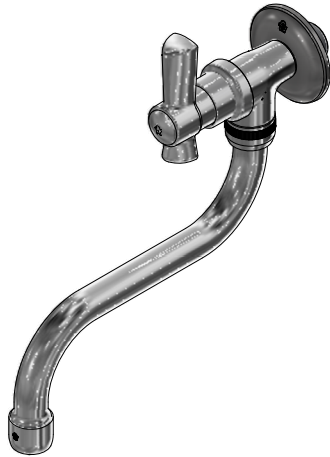

Llave de pared con pico bajo para cocina

Código: **E420/27L**

Línea: **Fiori Lever (27L)**

COD.: **ACABADO:**

CR Cromo

Incluye:

LISTA DE REPUESTOS

#	CÓDIGO	DESCRIPCIÓN
1	269.13	Roseta Metálica
2	201.71.5D.0E	Cabeza baja tipo E rotación derecha
3	420.01.30	O'ring Di:14 W:2.08
4	417.01.31E	Anillo tope
5	140A	Aireador a 8.3 l/min
6	186.26.7CN	Cubre cabeza
7	103.27L.14bCN.02	Manija Fiori Lever armada
7.1	109.24.8	Inserto intercambiable
7.2	103.49.32 Ai	Tornillo cabeza tanque W5/32"
7.3	103.26.15CN	Tapa para manija