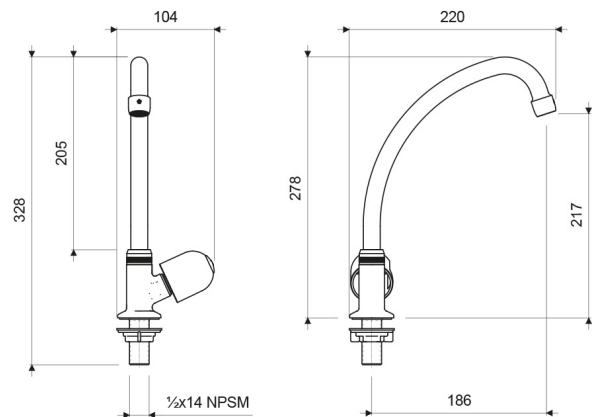

Gama  
**HOGAR**

GRIFERIA

Llave con Pico Bar para Cocina LÚMINA

E425.05/26

#### DESCRIPCIÓN

- Cuerpo central fabricado en aleación de cobre y zinc (latón).
- Manija fabricada en ABS cromado.
- Pico fabricado en acero inoxidable (SS 304).
- Sistema de cierre de cartucho cerámico.
- Pico giratorio para facilitar las labores de limpieza.
- Incluye aireador para un chorro más confortable.
- Recomendado para uso con fregaderos de cocina o en áreas de lavandería.
- Llave se puede instalar en el fregadero o el mesón de la cocina.
- Código aireador para 30% de ahorro de agua: E140D DH.
- Código aireador para 50% de ahorro de agua: E140C DH.