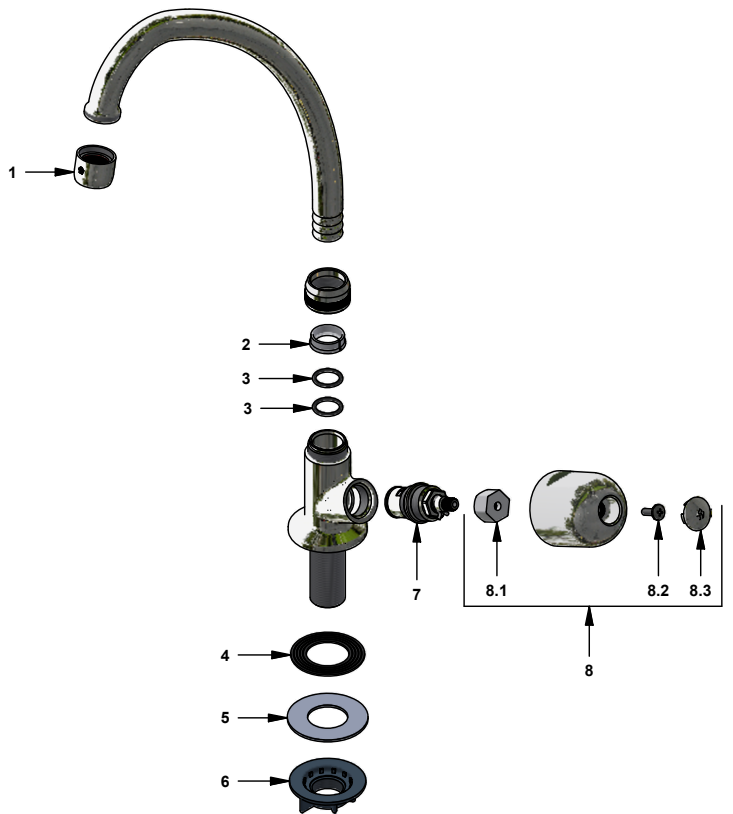

Llave con pico bar para cocina

Código: **E425.05/26**

Línea: **Lúmina (26)**

COD.: **ACABADO:**

CR Cromo

Incluye:

LISTA DE REPUESTOS

| # | CÓDIGO | DESCRIPCIÓN |
|-----|--------------|-------------------------------------|
| 1 | 140A | Aireador a 8.3 l/min |
| 2 | 417.01.31E | Anillo tope |
| 3 | 420.01.30 | O'ring Di:14 W:2.08 |
| 4 | 220.34 | Empaque |
| 5 | 417.26.22CN | Arandela plástica |
| 6 | 520.6CN | Contratuercas G½ x 14 |
| 7 | 201.71.5D.0E | Cabeza baja tipo E rotación derecha |
| 8 | 103.26.14.02 | Manija Lúmina armada |
| 8.1 | 101.29.8c | Inserto cambiabile |
| 8.2 | 103.49.32 Ai | Tornillo cabeza tanque W5/32" |
| 8.3 | 103.26.15CN | Tapa para manija |