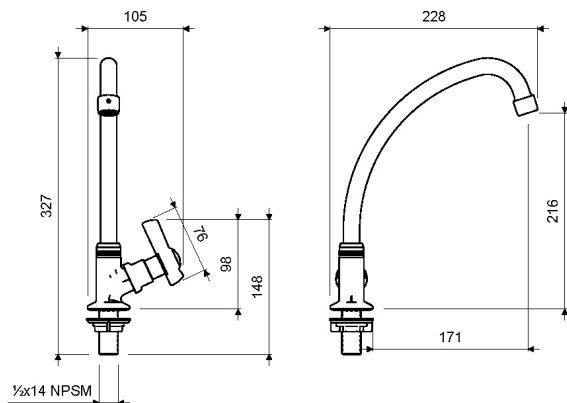

Gama
HOGAR

GRIFERIA

Llave con Pico Bar para Cocina **FIORI LEVER**

E425.05/27L

EN/2010/4/L
LAS MEDIDAS EN CILINDROS EN MILIMETROS

ACABADOS

Cromo

CARACTERÍSTICAS FÍSICAS

Bimando

1/4 Giro

DESCRIPCIÓN

- Cuerpo central fabricado en aleación de cobre y zinc (latón).
- Manija fabricada en ABS cromado.
- Pico fabricado en acero inoxidable (SS 304).
- Sistema de cierre de cartucho cerámico.
- Pico giratorio para facilitar las labores de limpieza.
- Incluye aireador para un chorro más confortable.
- Recomendado para uso con fregaderos de cocina o en áreas de lavandería.
- Llave se puede instalar en el fregadero o el mesón de la cocina.
- Código aireador para 30% de ahorro de agua: E140D DH.
- Código aireador para 50% de ahorro de agua: E140C DH.