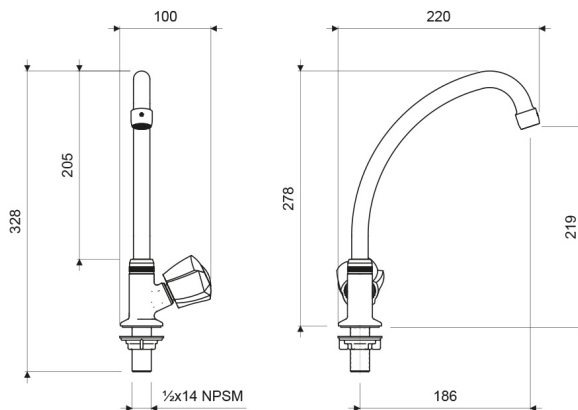

Gama
HOGAR

GRIFERIA

Llave con Pico Bar para Cocina EURO STYLE

E425.05/29

E425.05/29

LAS MEDIDAS SE ENCUENTRAN EN: MILIMETROS

ACABADOS

Cromo

Vida útil

Bimando

1/4 Giro

DESCRIPCIÓN

CARACTERÍSTICAS TÉCNICAS GENERALES

- Cuerpo central fabricado en aleación de cobre y zinc (latón).
- Manija fabricada en ABS.
- Pico fabricado en acero inoxidable (SS 304).
- Sistema de cierre de cartucho cerámico.
- Pico giratorio para facilitar las labores de limpieza.
- Incluye aireador para un chorro más confortable.
- Recomendado para uso con fregaderos de cocina o en áreas de lavandería.
- Llave se puede instalar en el fregadero o el mesón de la cocina.
- Código aireador para 30% de ahorro de agua: E140D DH.
- Código aireador para 50% de ahorro de agua: E140C DH.