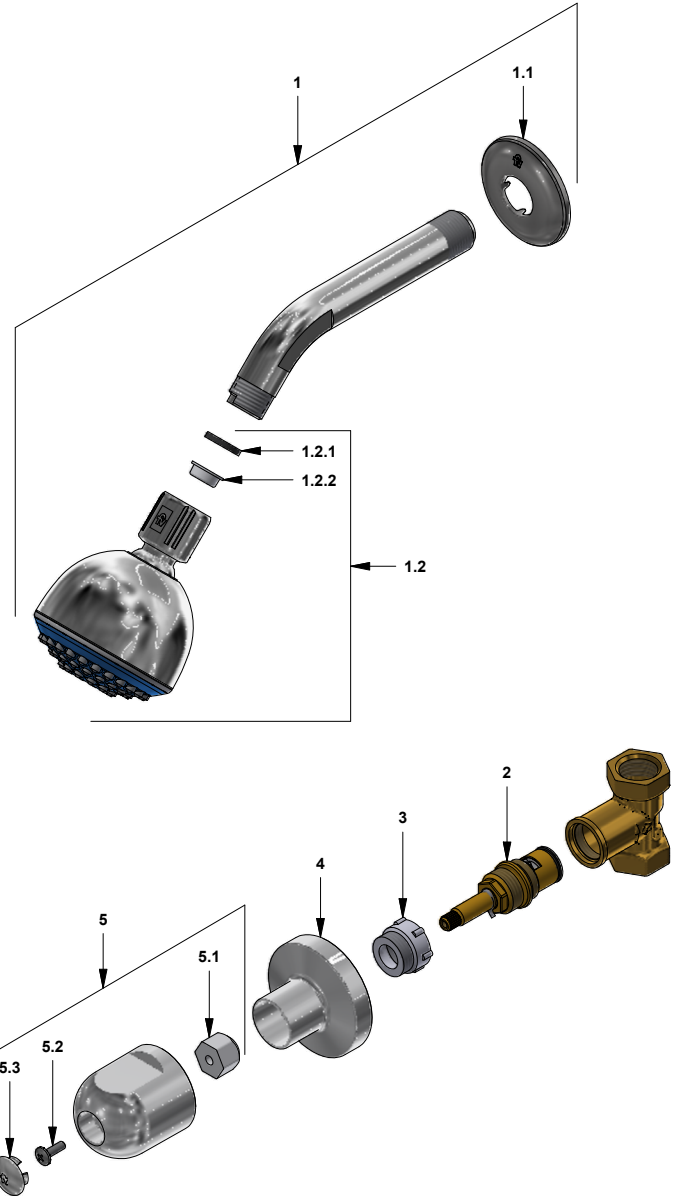

Llave de campanola con ducha

Código: **E479.120/26**

Línea: **Lúmina (26)**

COD.: **ACABADO:**

CR Cromo

Incluye: • Ducha

LISTA DE REPUESTOS

#	CÓDIGO	DESCRIPCIÓN
1	120.10.1E.01 Cr	Ducha plástica completa
1.1	269.13	Roseta Metálica
1.2	120.10.1E.02	Cabeza de ducha armada
1.2.1	119.12.34	Filtro
1.2.2	120.05.37	Restrictor ducha
2	103.71.27D.0E	Cabeza alta tipo E rotación derecha
3	103.63.18.2E	Porta roseta
4	201.26.13CN	Roseta
5	103.26.14.02	Manija Lúmina armada
5.1	101.29.8c	Inserto cambiable
5.2	103.49.32 Ai	Tornillo cabeza tanque W5/32"
5.3	103.26.15CN	Tapa para manija