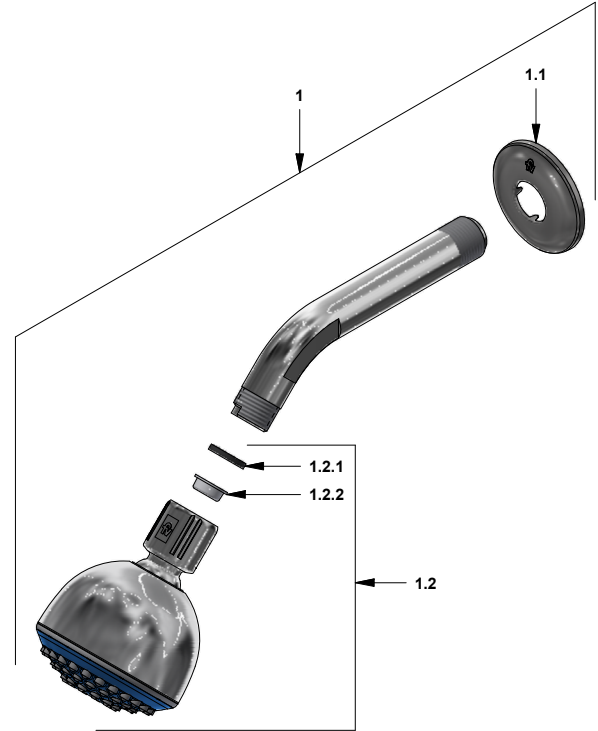

Llave de campanola con ducha

Código: **E479.120/27**

Línea: **Fiori (27)**

COD.: **ACABADO:**

CR Cromo

Incluye: • Ducha

LISTA DE REPUESTOS

#	CÓDIGO	DESCRIPCIÓN
1	120.10.1E.01 Cr	Ducha plástica completa
1.1	269.13	Roseta Metálica
1.2	120.10.1E.02	Cabeza de ducha armada
1.2.1	119.12.34	Filtro
1.2.2	120.05.37	Restrictor ducha
2	103.71.27D.0E	Cabeza alta tipo E rotación derecha
3	103.63.18.2E	Porta roseta
4	201.26.13CN	Roseta
5	103.27.14.02	Manija Fiori armada
5.1	101.60.8c	Inserto cambiabile
5.2	103.49.32 Ai	Tornillo cabeza tanque W5/32"
5.3	103.26.15CN	Tapa para manija