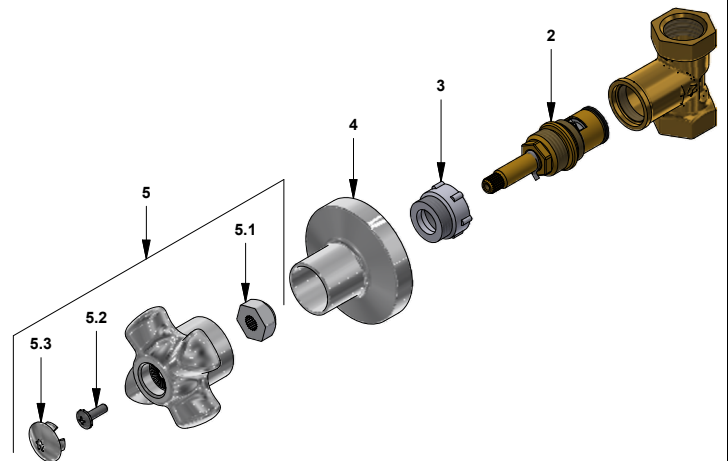

Llave de campanola con ducha

Código: **E479.120/27**

Línea: **Fiori (27)**

COD.: **ACABADO:**

CR Cromo

Incluye: • Ducha

LISTA DE REPUESTOS

#	CÓDIGO	DESCRIPCIÓN
1	120.10.1E.01 Cr	Ducha plástica completa
1.1	269.13	Roseta Metálica
1.2	120.10.1E.02	Cabeza de ducha armada
1.2.1	119.12.34	Filtro
1.2.2	120.05.37	Restrictor ducha
2	103.71.27D.0E	Cabeza alta tipo E rotación derecha
3	103.63.18.2E	Porta roseta
4	201.26.13CN	Roseta
5	103.27.14.02	Manija Fiori armada
5.1	101.60.8c	Inserto cambiabile
5.2	103.49.32 Ai	Tornillo cabeza tanque W5/32"
5.3	103.26.15CN	Tapa para manija