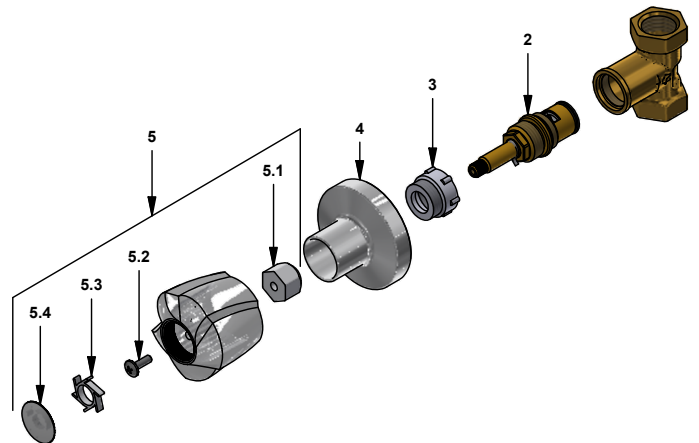

Llave de campanola con ducha

Código: **E479.120/29**

Línea: **Euro Style (29)**

COD.: **ACABADO:**

CR Cromo

Incluye: • Ducha

LISTA DE REPUESTOS

#	CÓDIGO	DESCRIPCIÓN
1	120.10.1E.01 Cr	Ducha plástica completa
1.1	269.13	Roseta Metálica
1.2	120.10.1E.02	Cabeza de ducha armada
1.2.1	119.12.34	Filtro
1.2.2	120.05.37	Restrictor ducha
2	103.71.27D.0E	Cabeza alta tipo E rotación derecha
3	103.63.18.2E	Porta roseta
4	201.26.13CN	Roseta
5	103.29.14.02	Manija Eurostyle armada
5.1	101.29.8c	Inserto cambiabile
5.2	103.49.32 Ai	Tornillo cabeza tanque W5/32"
5.3	103.71.23	Porta letra
5.4	103.71.17E	Tapa manija