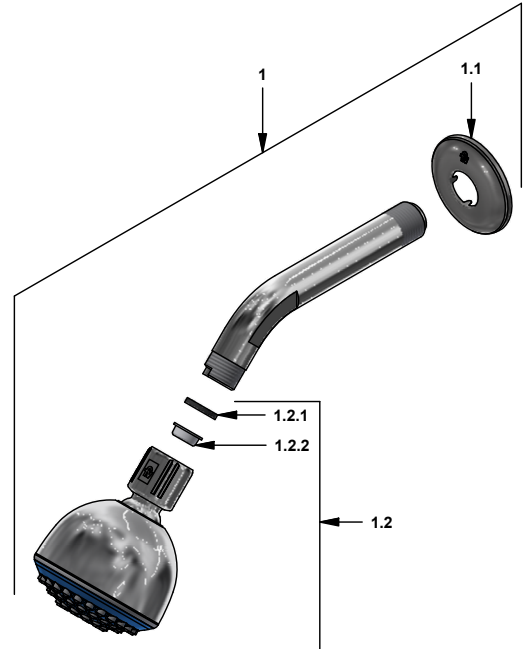

Llave de campanola con ducha

Código: **E479.120/29**

Línea: **Euro Style (29)**

COD.: **ACABADO:**

CR Cromo

Incluye: • Ducha

LISTA DE REPUESTOS

#	CÓDIGO	DESCRIPCIÓN
1	120.10.1E.01 Cr	Ducha plástica completa
1.1	269.13	Roseta Metálica
1.2	120.10.1E.02	Cabeza de ducha armada
1.2.1	119.12.34	Filtro
1.2.2	120.05.37	Restrictor ducha
2	103.71.27D.0E	Cabeza alta tipo E rotación derecha
3	103.63.18.2E	Porta roseta
4	201.26.13CN	Roseta
5	103.29.14.02	Manija Eurostyle armada
5.1	101.29.8c	Inserto cambiabile
5.2	103.49.32 Ai	Tornillo cabeza tanque W5/32"
5.3	103.71.23	Porta letra
5.4	103.71.17E	Tapa manija