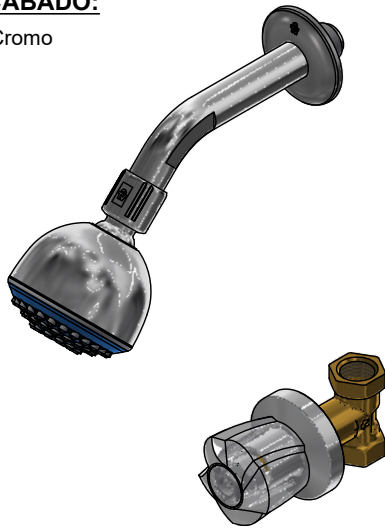

Llave de campanola con ducha

Código: **E479.120/29**

Línea: **Euro Style (29)**

COD.: **ACABADO:**

CR Cromo

Incluye: • Ducha

LISTA DE REPUESTOS

#	CÓDIGO	DESCRIPCIÓN
1	120.10.1E.01 Cr	Ducha plástica completa
1.1	269.13	Roseta Metálica
1.2	120.10.1E.02	Cabeza de ducha armada
1.2.1	119.12.34	Filtro
1.2.2	120.05.37	Restrictor ducha
2	103.71.27D.0E	Cabeza alta tipo E rotación derecha
3	103.63.18.2E	Porta roseta
4	201.26.13CN	Roseta
5	103.29.14.02	Manija Eurostyle armada
5.1	101.29.8c	Inserto cambiabile
5.2	103.49.32 Ai	Tornillo cabeza tanque W5/32"
5.3	103.71.23	Porta letra
5.4	103.71.17E	Tapa manija