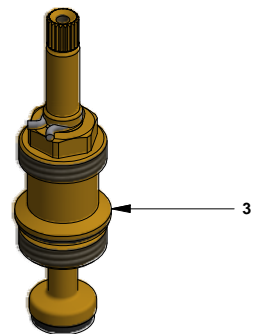

Llave campanola

Código: **E479/15**

Línea: **Allegro (15)**

COD.: **ACABADO:**

CR Cromo

Incluye:

LISTA DE REPUESTOS

#	CÓDIGO	DESCRIPCIÓN
1	103.15.14.02	Manija armada
1.1	103.15.15	Tapa
1.2	103.15.23	Portaletta
1.3	103.49.32 Ai	Tornillo cabeza tanque W5/32"
2	103.15.13	Roseta
3	103.15.27.0	Cabeza lateral