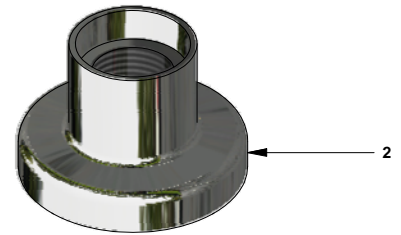

Llave campanola

Código: **E479/15**

Línea: **Allegro (15)**

COD.: **ACABADO:**

CR Cromo

Incluye:

LISTA DE REPUESTOS

#	CÓDIGO	DESCRIPCIÓN
1	103.15.14.02	Manija armada
1.1	103.15.15	Tapa
1.2	103.15.23	Portaletta
1.3	103.49.32 Ai	Tornillo cabeza tanque W5/32"
2	103.15.13	Roseta
3	103.15.27.0	Cabeza lateral