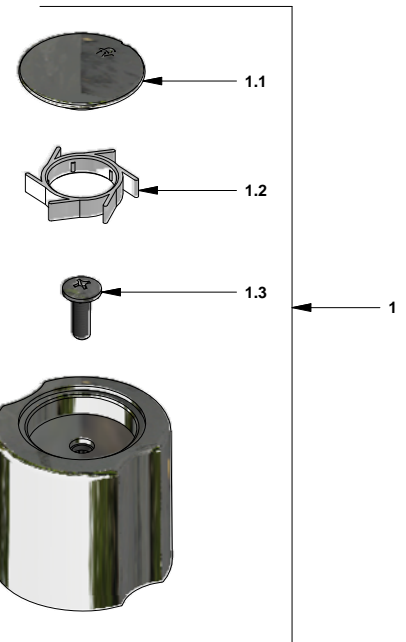

Llave campanola

Código: **E479/15**

Línea: **Allegro (15)**

COD.: **ACABADO:**

CR Cromo

Incluye:

LISTA DE REPUESTOS

#	CÓDIGO	DESCRIPCIÓN
1	103.15.14.02	Manija armada
1.1	103.15.15	Tapa
1.2	103.15.23	Portaletta
1.3	103.49.32 Ai	Tornillo cabeza tanque W5/32"
2	103.15.13	Roseta
3	103.15.27.0	Cabeza lateral