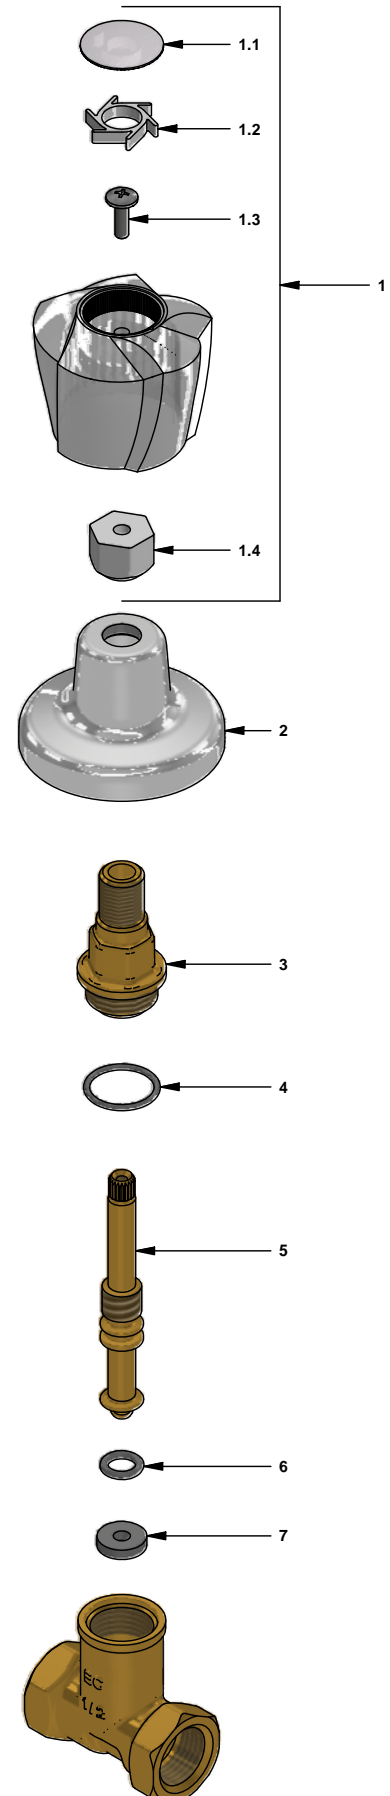

Llave campanola

Código: **E479/29**

Línea: **Euro Style (29)**

COD.: **ACABADO:**

CR Cromo

Incluye:

LISTA DE REPUESTOS

#	CÓDIGO	DESCRIPCIÓN
1	103.29.14.02	Manija Eurostyle armada
1.1	103.71.17E	Tapa manija
1.2	103.71.23	Porta letra
1.3	103.49.32 Ai	Tornillo cabeza tanque W5/32"
1.4	101.29.8c	Inserto cambiabile
2	100.60.13h	Roseta tornado rosca G1/4
3	100.9E	Cabeza 1/2"
4	103.41.11	O´ring D.l.:18.77; W:1.78
5	475.7E	Tornillo
6	100.49.1	O´ring D.l.:8; W:2.4
7	451.19	Empaque de caucho