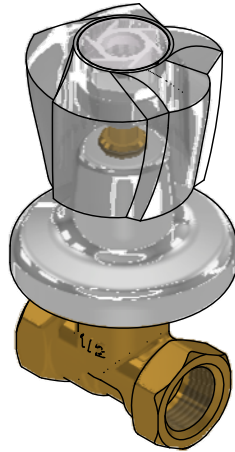

Llave campanola

Código: **E479/29**

Línea: **Euro Style (29)**

COD.: **ACABADO:**

CR Cromo

Incluye:

LISTA DE REPUESTOS

#	CÓDIGO	DESCRIPCIÓN
1	103.29.14.02	Manija Eurostyle armada
1.1	103.71.17E	Tapa manija
1.2	103.71.23	Porta letra
1.3	103.49.32 Ai	Tornillo cabeza tanque W5/32"
1.4	101.29.8c	Inserto cambiabile
2	100.60.13h	Roseta tornado rosca G1/4
3	100.9E	Cabeza 1/2"
4	103.41.11	O´ring D.l.:18.77; W:1.78
5	475.7E	Tornillo
6	100.49.1	O´ring D.l.:8; W:2.4
7	451.19	Empaque de caucho