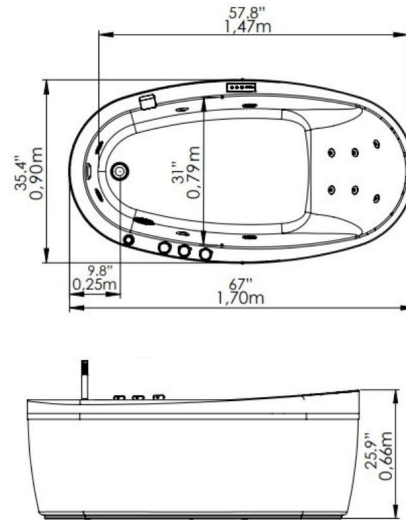

MUNDO SELECTO

TINA FREE STANDING CATALUÑA 170X90X68 CON KIT TELEDUCHA Y GRIFERÍA

FT0027.1-BL

#### CARACTERÍSTICAS TÉCNICAS GENERALES

- Medidas: 170X90X66 cm.
- Capacidad: 1 Persona.
- Color: Blanco.
- Material: Resina de poliéster con refuerzo de fibra de vidrio.
- Uso: Residencial.
- Instalación en ambientes interiores.
- Los materiales utilizados en la fabricación del bañera, cumplen normas internacionales de calidad. Los equipos eléctricos y accesorios ensamblados cumplen con normas nacionales e internacionales de seguridad eléctrica.

#### EVALUACIÓN DIMENSIONAL

- Profundidad: 52 cm.
- Capacidad: 302 Litros.
- Peso de despacho: 58 kg.

Centro de Atención al Usuario: **FV Responde**

[www.fvandina.com](http://www.fvandina.com)

**ECUADOR**  
1-800 FV FV FV  
[fvresponde@fvecuador.com](mailto:fvresponde@fvecuador.com)