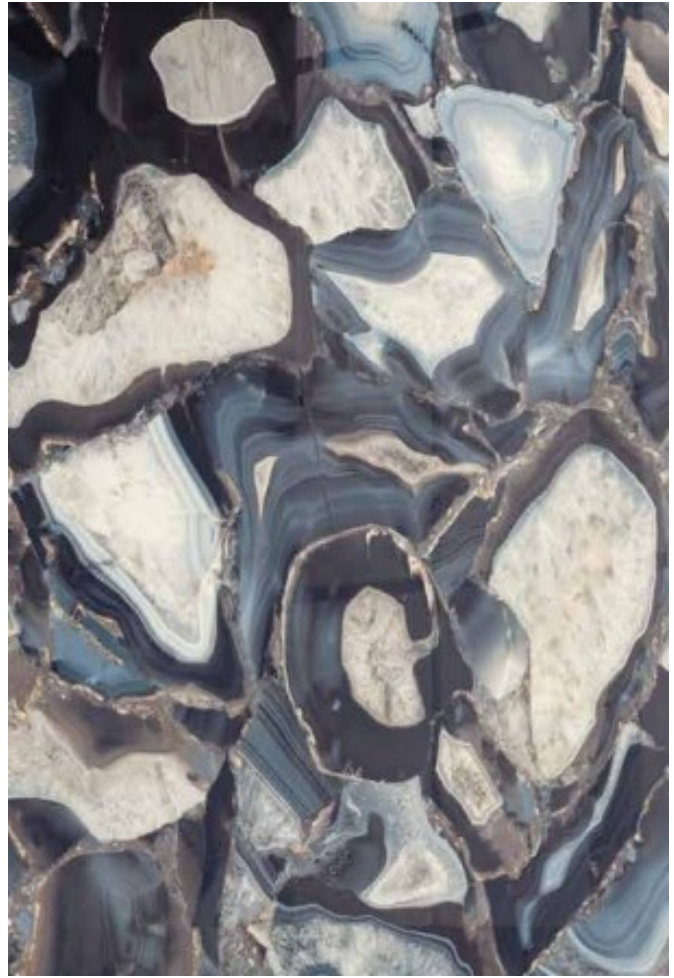

Gama
HOGAR

MUNDO SELECTO
120X278 PORC AGATA 6.5MM PULIDO
LF-188001

CARACTERÍSTICAS FÍSICAS

Venta en Salas

Calidad

DESCRIPCIÓN

De la colección Aesthetica del proveedor italiano La Faenza, diseño único tipo piedra, su tonos azules son el detalle de perfecto para esos ambientes en donde se requiere no solo elegancia sino clase.

CARACTERÍSTICAS TÉCNICAS GENERALES

- Formato: 120X278cm.
- Metraje por placa: 3,336 m2.
- Color: azul - blanco - gris.
- Acabado: Brillante.
- Uso: Piso - Pared.
- Recomendación de uso: Comercial Moderado.
- Forma: Tipo piedra.