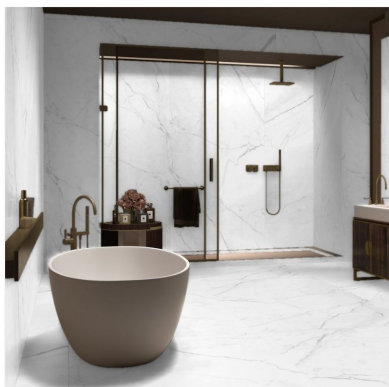

Gama
HOGAR

MUNDO SELECTO

120X278 PORC TREX WHITE 6.5MM PULIDO

LF-188395

CARACTERÍSTICAS FÍSICAS

Venta en Salas

Calidad

DESCRIPCIÓN

La belleza del calacatta clásico, suaves vetas plateadas y grises sobre manto blanco. Ideal para ese espacio de tu hogar u oficina que quieras destacar con brillo y clase.

CARACTERÍSTICAS TÉCNICAS GENERALES

- Formato: 120X278cm.
- Metraje por placa: 3,336 m².
- Color: Blanco con vetas plateadas y grises.
- Acabado: Brillante.
- Uso: Piso - Pared.
- Recomendación de uso: Comercial Moderado.
- Forma: Tipo mármol.